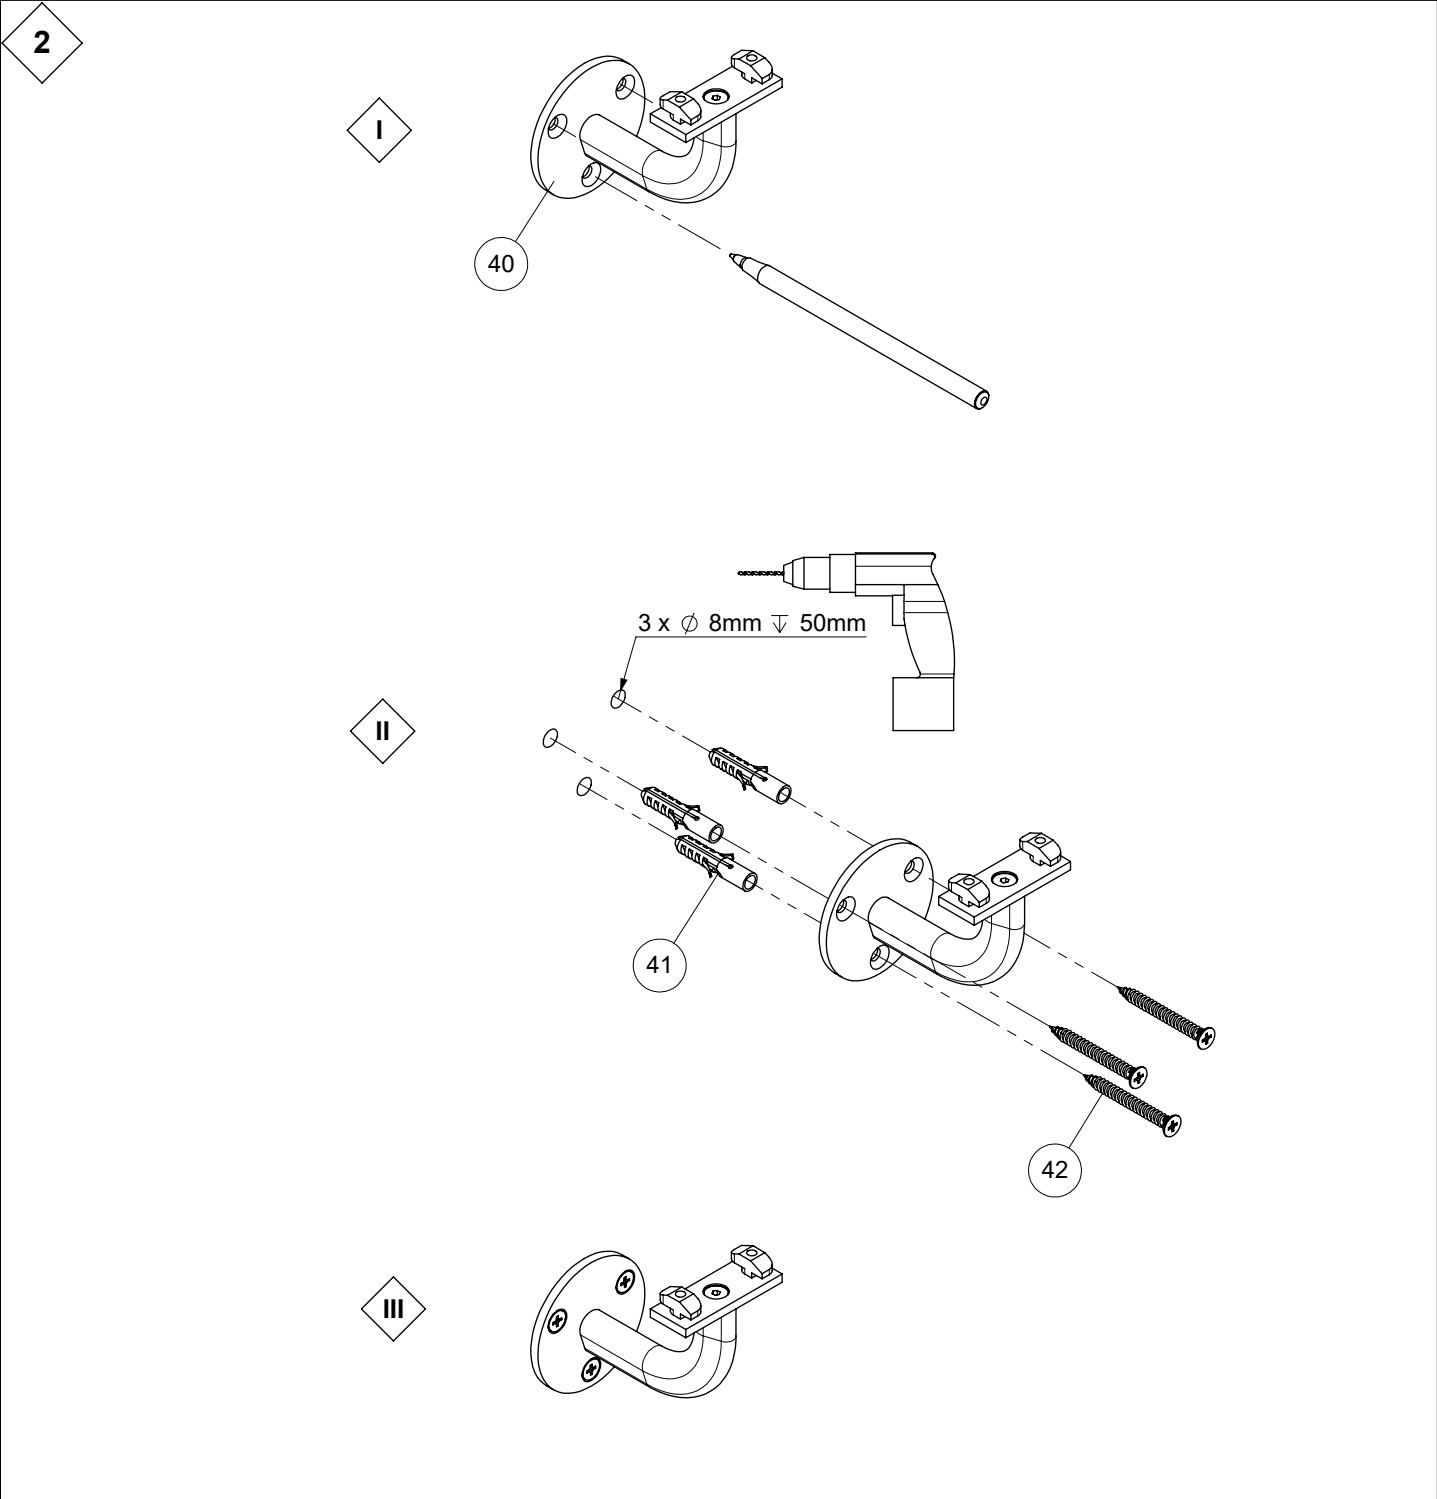

### PA20WH / PB20WH

x 1  
K2-1085040 *Titanium*  
K2-1085140 *Black*  
K1-1085240 *White*

2 m x 1  
K1-1085042 *Titanium*  
K1-1085142 *Black*  
K1-1085242 *White*

### PA5 / PB5

OPTION

Droite  
Rechts  
Derecha

x 1  
K2-1085048 *Titanium*  
K2-1085148 *Black*  
K2-1085248 *White*

Gauche  
Links  
Izquierda

x 1  
K2-1085049 *Titanium*  
K2-1085149 *Black*  
K2-1085249 *White*

### PA7 / PB7

OPTION

40

x 1  
K2-1085072 *Titanium*  
K2-1085172 *Black*  
K2-1085272 *White*

41

x 3  
K3-08002  
Ø8 x 40

42

x 3  
K3-06063  
Ø5 x 50