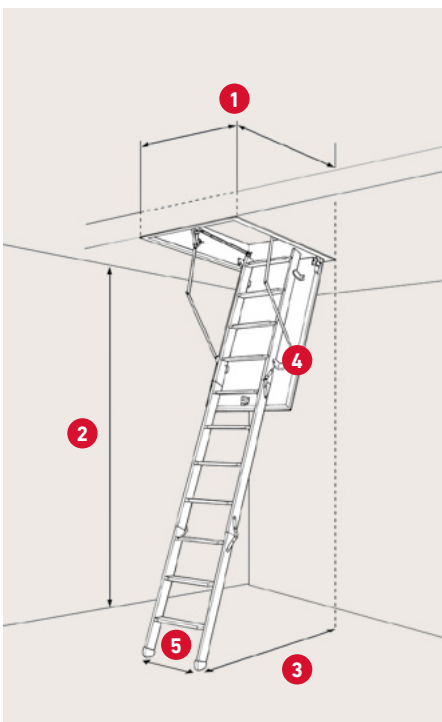

SPECIFIKATIONER

50 mm ren expanderad polystyren (EPS) - Ingen träkonstruktion i luckan

Max. höjd: 39,4 cm från botten av ramen till toppen av den avstängda stegen

Karm: Gran
Höjd: 14 cm

Vanger: Furu
Bredd: 8,34 cm

3-delt steg med 12 halksäkra steg inkl. grå plastfötter

Tjocklek luckblad: 56 mm
Vit EPS - expanderad polystyren
Färg: RAL 9010

Två tätningslistor i ram

Betjäningsstång medföljer

1	Varu-nr.	1039575
	DB-nr.	2049304
	Karmyttermått	67,6 × 117,5 cm
	Hålmått	70 × 120 cm

2 Takhöjd inkl. fötter vid 70°: 276,2 cm

3 Urladdning vid 70°: 120,4 cm från baksida av ram

4 Fäller ut vid 70°: 152,3 cm från baksida av ram

5 Steg bredd: 35,8 cm
Steg platt: 6,9 cm
Material: Bok

Möjlighet: Förlängningsdel – max. takhöjd: 323,4 cm / 14 steg