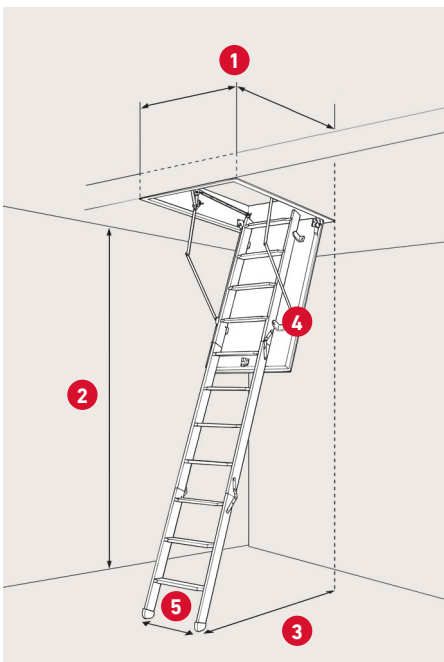

SPECIFIKATIONER

50 mm rockwool isolering
Icke-brännbar, vatten-
avvisande stenull

Steghöjd med arm –
stängd trappa: 58,8 cm

Steghöjd utan arm –
stängd trappa: 36,5 cm

Ram: Vitmålad plywood
Höjd: 19,1 - 80 cm

Vanger: Furu
Bredd: 8,34 cm

3-delad steg med steg av
bok inkl. fötter av plast

Tjocklek luckblad: 56 mm
Vit HDF 2 × 3 mm
Färg: RAL 9010

Tätninglist mellan
karm och lucka

Kan förberedas för
cylindrlås

Betjäningsstäng medföljer

1 Varu-nr.	1010600
DB-nr.	2055002
Karmyttermått*	47,6 - 77,6 × 109,5 - 157,5 cm
Hålmått**	50 - 80 × 112 - 160 cm

* Det utvändiga rammått får inte överstiga 1,067 m2. ** Hålmåttet får inte överstiga 1,125 m2.