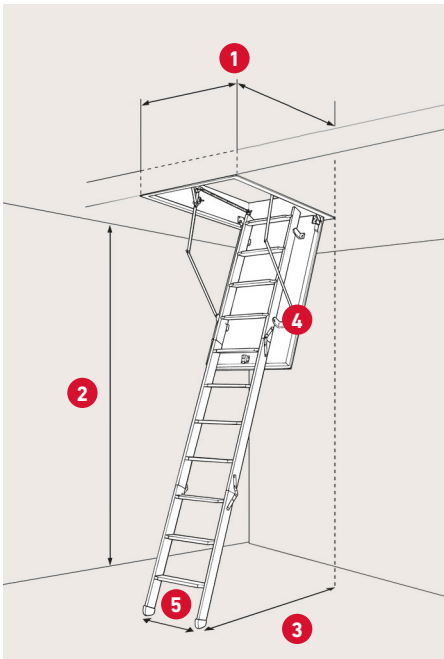

- » Dolda gångjärn och de medföljande vitmålade, avfasade kanter ger en fin finish.
- » Locket har avfasad bottenkant och tätningsslister i ram, vilket ger ökad densitet för att förhindra värmeförlust.
- » Elegant stålstege med lätt betjänning och extra komfort med 13 cm djupsteg. Med justerbara fötter.
- » Kan förberedas för cylinderlås.

SPECIFIKATIONER

50 mm rockwool isolering
Icke-brännbar, vatten-
avvisande stenull

Steghöjd med arm –
stängd trappa: 58,8 cm

Steghöjd utan arm –
stängd trappa: 32,4 cm

Ram: Vitmålad plywood
Höjd: 19,1 - 80 cm

Vanger: Stål
Bredd: 4 cm

3-delad steg
inkl. justerbara fötter

Tjocklek luckblad: 56 mm
Vit HDF 2 x 3 mm
Falsad bottenkant
Färg: RAL 9010

Inkl. vitmålade,
avfasade kanter

Inkl. 1 x teleskop ledstång
antracitgrå

Kan förberedas för
cylinderlås

Betjäningsstång medföljer

1 Varu-nr.	1010700
DB-nr.	2055022
Karmyttermått*	57,6 - 77,6 × 117,5 - 157,5 cm
Hålmått**	60 - 80 × 120 - 160 cm

* Det utvändiga rammått får inte överstiga 1,067 m². ** Hålmåttet får inte överstiga 1,125 m².