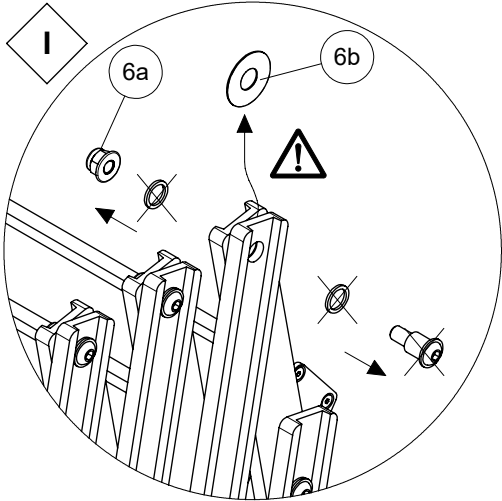

# VARIO 2-part Telescopic handrail

<p>40</p> <p>x 3 K1-17315</p>	<p>41</p> <p>x 3 K1-17310</p>		
<p>42</p> <p>x 6 K3-02535 M8 x 35</p>	<p>43</p> <p>x 3 K3-02525 M8 x 25</p>	<p>44</p> <p>x 6 K3-04002 Ø8</p>	<p>45</p> <p>x 6 K3-03028 M8</p>

L

R

1075-1575 mm

875-1074 mm

1

2

3

4