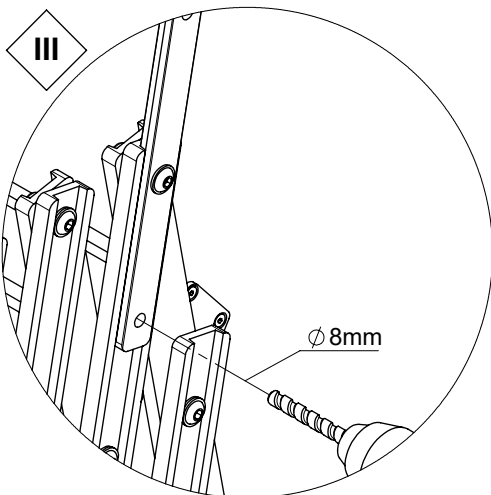

# VARIO 2-part Telescopic handrail

<p>40</p> <p>x 3 K1-17315</p>	<p>41</p> <p>x 3 K1-17310</p>		
<p>42</p> <p>x 6 K3-02535 M8 x 35</p>	<p>43</p> <p>x 3 K3-02525 M8 x 25</p>	<p>44</p> <p>x 6 K3-04002 Ø8</p>	<p>45</p> <p>x 6 K3-03028 M8</p>

L

R

1075-1575 mm

875-1074 mm

1

2

3

4