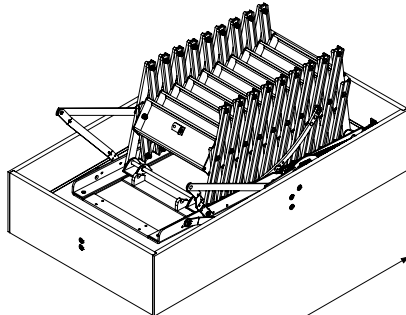

# VARIO 2-part Telescopic handrail

<p>40</p> <p>x 3 K1-17315</p>	<p>41</p> <p>x 3 K1-17310</p>		
<p>42</p> <p>x 6 K3-02535 M8 x 35</p>	<p>43</p> <p>x 3 K3-02525 M8 x 25</p>	<p>44</p> <p>x 6 K3-04002 Ø8</p>	<p>45</p> <p>x 6 K3-03028 M8</p>

L

R

1075-1575 mm

875-1074 mm

1

2

3

4