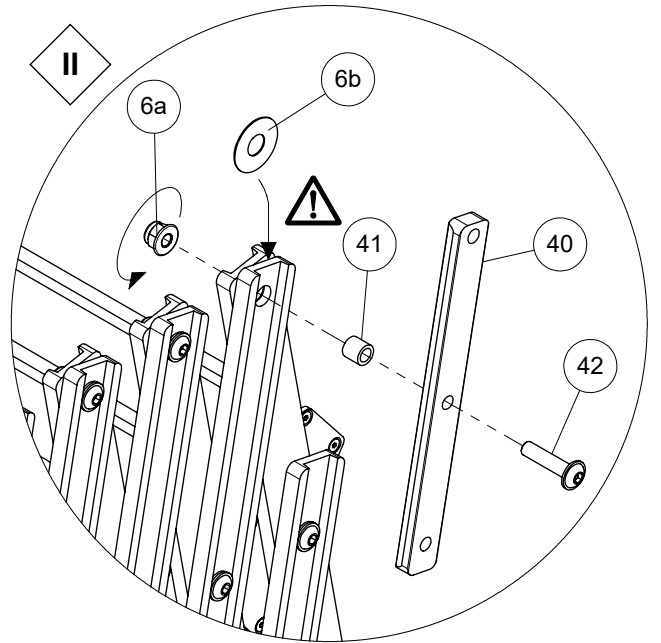

# VARIO 2-part Telescopic handrail

<p>40</p> <p>x 3 K1-17315</p>	<p>41</p> <p>x 3 K1-17310</p>		
<p>42</p> <p>x 6 K3-02535 M8 x 35</p>	<p>43</p> <p>x 3 K3-02525 M8 x 25</p>	<p>44</p> <p>x 6 K3-04002 Ø8</p>	<p>45</p> <p>x 6 K3-03028 M8</p>

L

R

1075-1575 mm

875-1074 mm

1

2

3

4