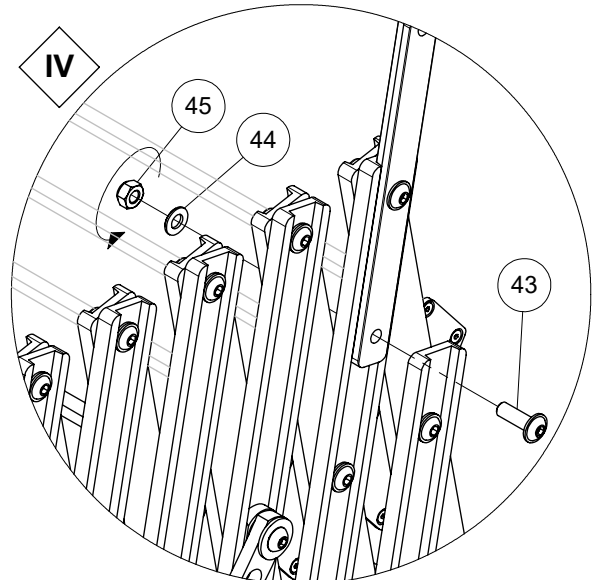

# VARIO 2-part Telescopic handrail

<p>40</p> <p>x 3 K1-17315</p>	<p>41</p> <p>x 3 K1-17310</p>		
<p>42</p> <p>x 6 K3-02535 M8 x 35</p>	<p>43</p> <p>x 3 K3-02525 M8 x 25</p>	<p>44</p> <p>x 6 K3-04002 Ø8</p>	<p>45</p> <p>x 6 K3-03028 M8</p>

L

R

1075-1575 mm

875-1074 mm

1

2

3

4