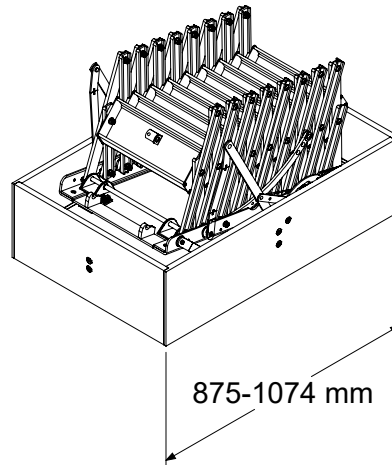

# VARIO 2-part Telescopic handrail

<p>40</p> <p>x 3 K1-17315</p>	<p>41</p> <p>x 3 K1-17310</p>		
<p>42</p> <p>x 6 K3-02535 M8 x 35</p>	<p>43</p> <p>x 3 K3-02525 M8 x 25</p>	<p>44</p> <p>x 6 K3-04002 Ø8</p>	<p>45</p> <p>x 6 K3-03028 M8</p>

L

R

1075-1575 mm

875-1074 mm

1

2

3

4