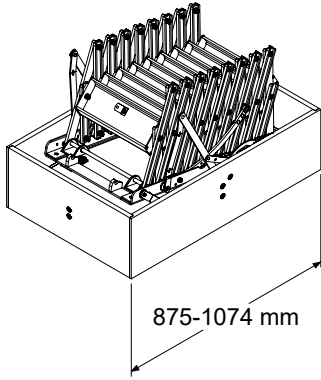

# VARIO 2-part Telescopic handrail

<p>40</p> <p>x 3 K1-17315</p>	<p>41</p> <p>x 3 K1-17310</p>		
<p>42</p> <p>x 6 K3-02535 M8 x 35</p>	<p>43</p> <p>x 3 K3-02525 M8 x 25</p>	<p>44</p> <p>x 6 K3-04002 Ø8</p>	<p>45</p> <p>x 6 K3-03028 M8</p>

L

R

1075-1575 mm

875-1074 mm

1

2

3

4