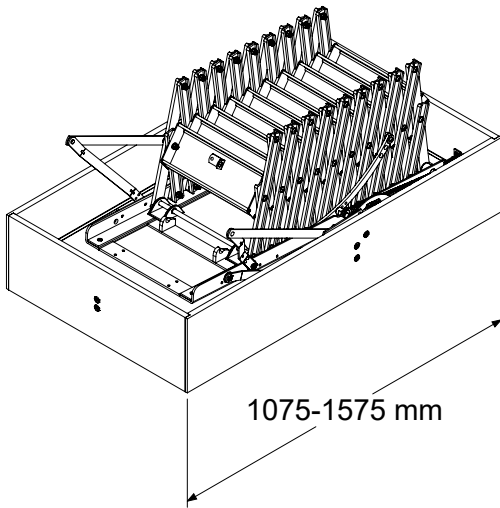

# VARIO 2-part Telescopic handrail

<p>40</p> <p>x 3 K1-17315</p>	<p>41</p> <p>x 3 K1-17310</p>		
<p>42</p> <p>x 6 K3-02535 M8 x 35</p>	<p>43</p> <p>x 3 K3-02525 M8 x 25</p>	<p>44</p> <p>x 6 K3-04002 Ø8</p>	<p>45</p> <p>x 6 K3-03028 M8</p>

L

R

1075-1575 mm

875-1074 mm

1

2

3

4