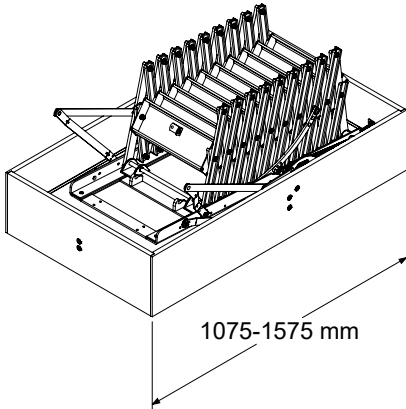

# VARIO 2-part Telescopic handrail

<p>40</p> <p>x 3 K1-17315</p>	<p>41</p> <p>x 3 K1-17310</p>		
<p>42</p> <p>x 6 K3-02535 M8 x 35</p>	<p>43</p> <p>x 3 K3-02525 M8 x 25</p>	<p>44</p> <p>x 6 K3-04002 Ø8</p>	<p>45</p> <p>x 6 K3-03028 M8</p>

L

R

1075-1575 mm

875-1074 mm

1

2

3

4