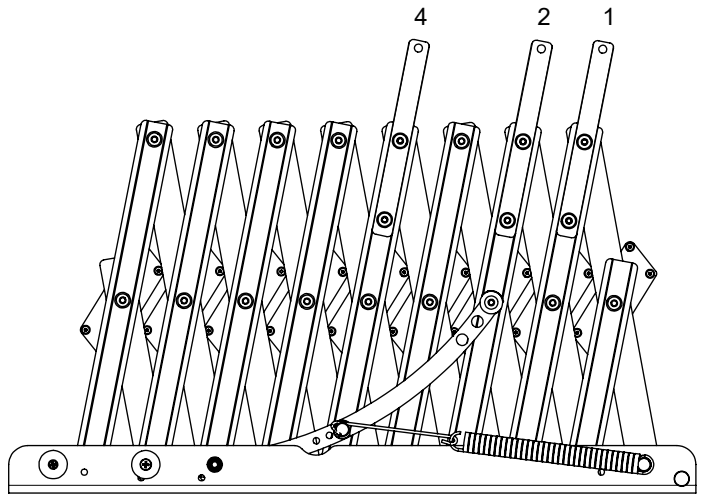

# VARIO 2-part Telescopic handrail

<p>40</p> <p>x 3 K1-17315</p>	<p>41</p> <p>x 3 K1-17310</p>		
<p>42</p> <p>x 6 K3-02535 M8 x 35</p>	<p>43</p> <p>x 3 K3-02525 M8 x 25</p>	<p>44</p> <p>x 6 K3-04002 Ø8</p>	<p>45</p> <p>x 6 K3-03028 M8</p>

L

R

1075-1575 mm

875-1074 mm

1

2

3

4