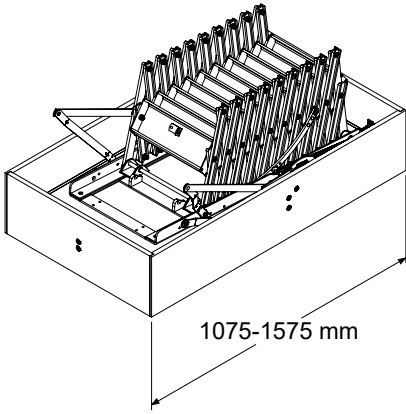

# VARIO 2-part Telescopic handrail

<p>40</p> <p>x 3 K1-17315</p>	<p>41</p> <p>x 3 K1-17310</p>		
<p>42</p> <p>x 6 K3-02535 M8 x 35</p>	<p>43</p> <p>x 3 K3-02525 M8 x 25</p>	<p>44</p> <p>x 6 K3-04002 Ø8</p>	<p>45</p> <p>x 6 K3-03028 M8</p>

L

R

1075-1575 mm

875-1074 mm

1

2

3

4