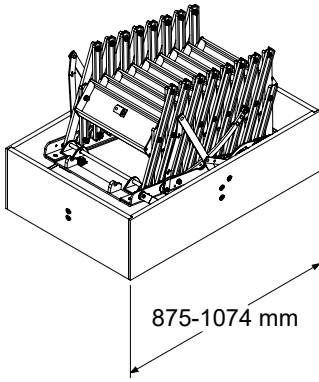

# VARIO 2-part Telescopic handrail

<p>40</p> <p>x 3 K1-17315</p>	<p>41</p> <p>x 3 K1-17310</p>		
<p>42</p> <p>x 6 K3-02535 M8 x 35</p>	<p>43</p> <p>x 3 K3-02525 M8 x 25</p>	<p>44</p> <p>x 6 K3-04002 Ø8</p>	<p>45</p> <p>x 6 K3-03028 M8</p>

L

R

1075-1575 mm

875-1074 mm

1

2

3

4