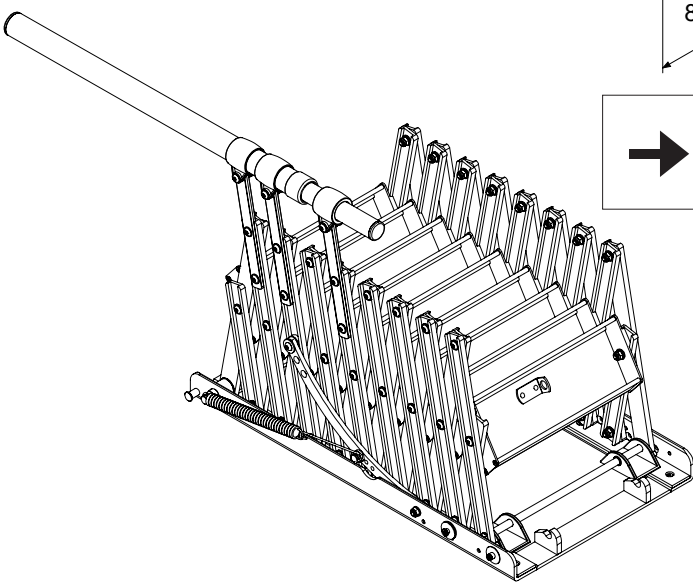

# VARIO 2-part Telescopic handrail

<p>40</p> <p>x 3 K1-17315</p>	<p>41</p> <p>x 3 K1-17310</p>		
<p>42</p> <p>x 6 K3-02535 M8 x 35</p>	<p>43</p> <p>x 3 K3-02525 M8 x 25</p>	<p>44</p> <p>x 6 K3-04002 Ø8</p>	<p>45</p> <p>x 6 K3-03028 M8</p>

L

R

1075-1575 mm

875-1074 mm

1

2

3

4