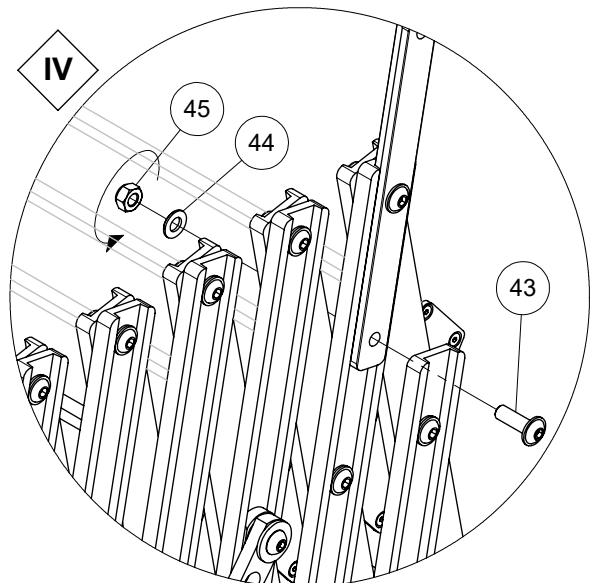

# VARIO 2-part Telescopic handrail

<p>40</p> <p>x 3 K1-17315</p>	<p>41</p> <p>x 3 K1-17310</p>		
<p>42</p> <p>x 6 K3-02535 M8 x 35</p>	<p>43</p> <p>x 3 K3-02525 M8 x 25</p>	<p>44</p> <p>x 6 K3-04002 Ø8</p>	<p>45</p> <p>x 6 K3-03028 M8</p>

L

R

1075-1575 mm

875-1074 mm

1

2

3

4