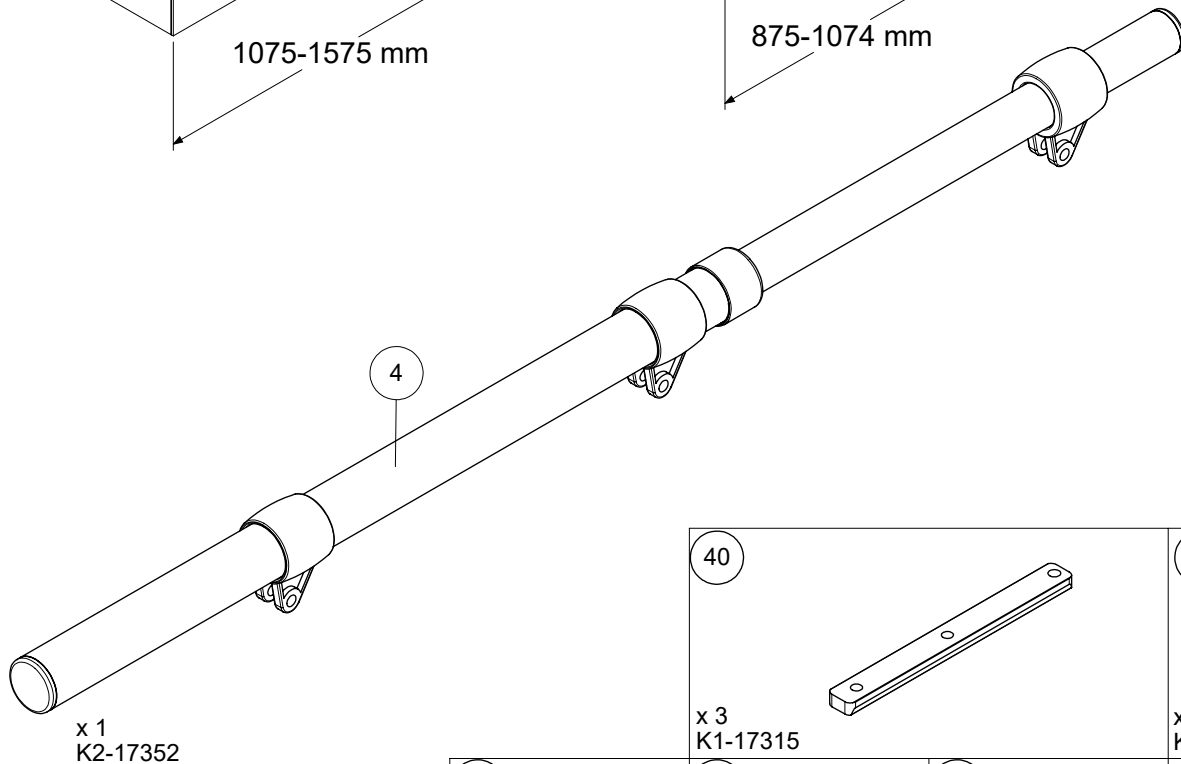

# VARIO 2-part Telescopic handrail

<p>40</p> <p>x 3 K1-17315</p>	<p>41</p> <p>x 3 K1-17310</p>		
<p>42</p> <p>x 6 K3-02535 M8 x 35</p>	<p>43</p> <p>x 3 K3-02525 M8 x 25</p>	<p>44</p> <p>x 6 K3-04002 Ø8</p>	<p>45</p> <p>x 6 K3-03028 M8</p>

L

R

1075-1575 mm

875-1074 mm

1

2

3

4