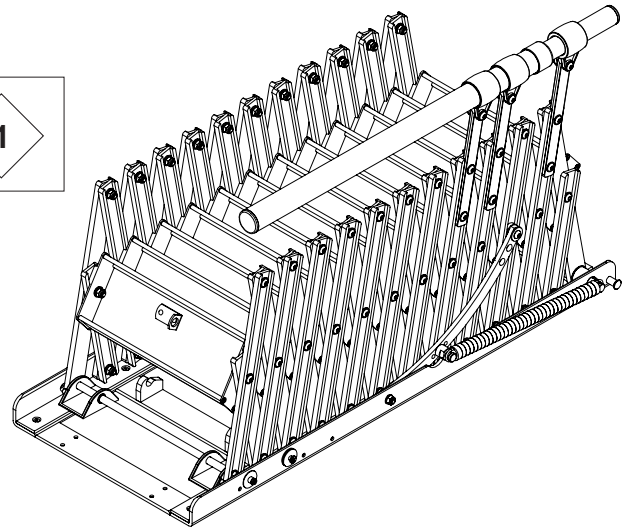

# VARIO 2-part Telescopic handrail

<p>40</p> <p>x 3 K1-17315</p>	<p>41</p> <p>x 3 K1-17310</p>		
<p>42</p> <p>x 6 K3-02535 M8 x 35</p>	<p>43</p> <p>x 3 K3-02525 M8 x 25</p>	<p>44</p> <p>x 6 K3-04002 Ø8</p>	<p>45</p> <p>x 6 K3-03028 M8</p>

L

R

1075-1575 mm

875-1074 mm

1

2

3

4