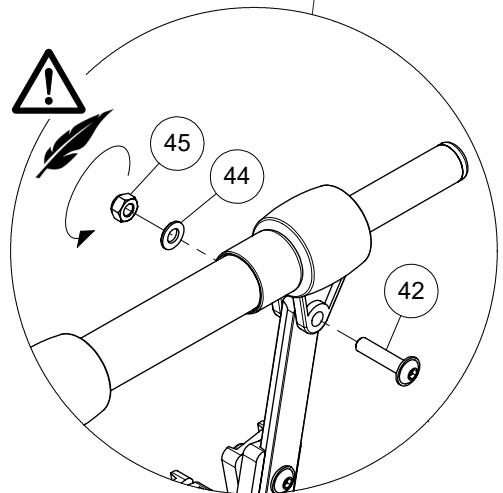

# VARIO 2-part Telescopic handrail

<p>40</p> <p>x 3 K1-17315</p>	<p>41</p> <p>x 3 K1-17310</p>		
<p>42</p> <p>x 6 K3-02535 M8 x 35</p>	<p>43</p> <p>x 3 K3-02525 M8 x 25</p>	<p>44</p> <p>x 6 K3-04002 Ø8</p>	<p>45</p> <p>x 6 K3-03028 M8</p>

L

R

1075-1575 mm

875-1074 mm

1

2

3

4