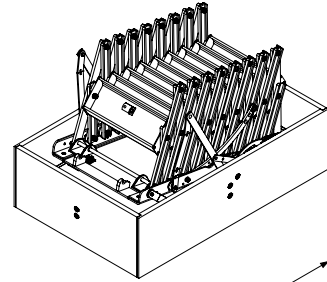

# VARIO 2-part Telescopic handrail

<p>40</p> <p>x 3 K1-17315</p>	<p>41</p> <p>x 3 K1-17310</p>		
<p>42</p> <p>x 6 K3-02535 M8 x 35</p>	<p>43</p> <p>x 3 K3-02525 M8 x 25</p>	<p>44</p> <p>x 6 K3-04002 Ø8</p>	<p>45</p> <p>x 6 K3-03028 M8</p>

L

R

1075-1575 mm

875-1074 mm

1

2

3

4