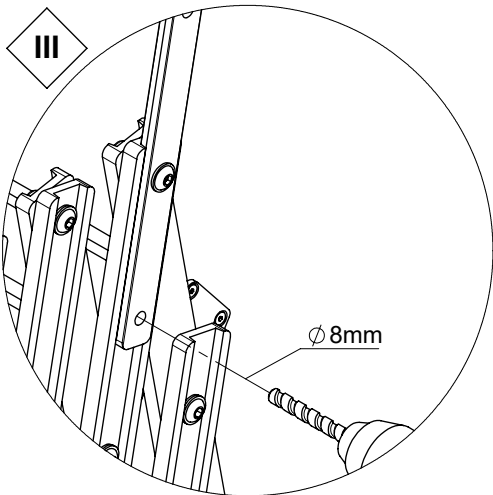

# VARIO 2-part Telescopic handrail

<p>40</p> <p>x 3 K1-17315</p>	<p>41</p> <p>x 3 K1-17310</p>		
<p>42</p> <p>x 6 K3-02535 M8 x 35</p>	<p>43</p> <p>x 3 K3-02525 M8 x 25</p>	<p>44</p> <p>x 6 K3-04002 Ø8</p>	<p>45</p> <p>x 6 K3-03028 M8</p>

L

R

1075-1575 mm

875-1074 mm

1

2

3

4