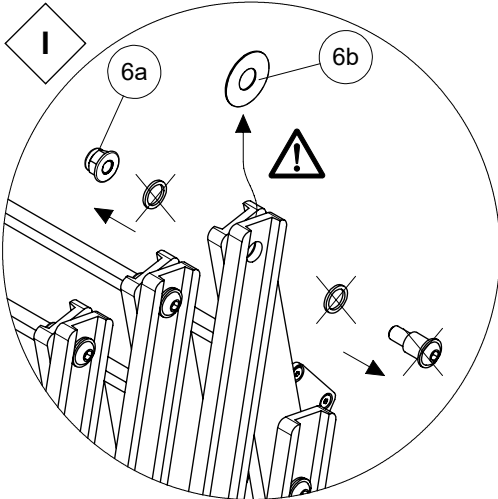

# VARIO 2-part Telescopic handrail

<p>40</p> <p>x 3 K1-17315</p>	<p>41</p> <p>x 3 K1-17310</p>		
<p>42</p> <p>x 6 K3-02535 M8 x 35</p>	<p>43</p> <p>x 3 K3-02525 M8 x 25</p>	<p>44</p> <p>x 6 K3-04002 Ø8</p>	<p>45</p> <p>x 6 K3-03028 M8</p>

L

R

1075-1575 mm

875-1074 mm

1

2

3

4