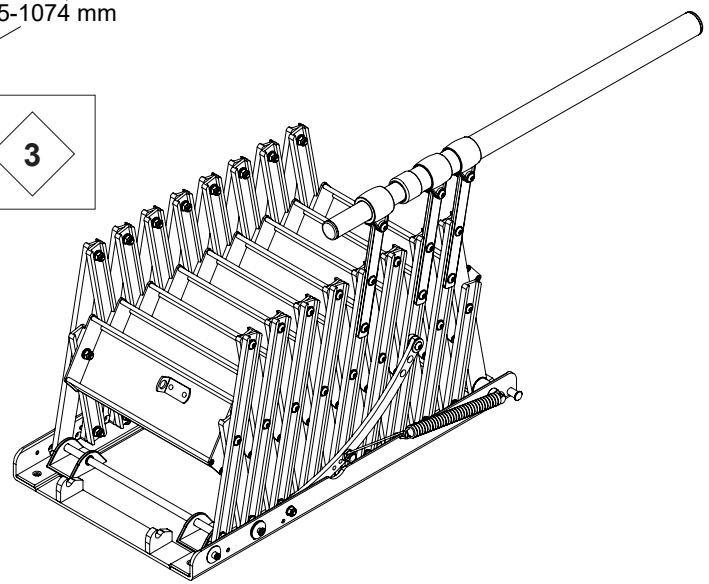

# VARIO 2-part Telescopic handrail

<p>40</p> <p>x 3 K1-17315</p>	<p>41</p> <p>x 3 K1-17310</p>		
<p>42</p> <p>x 6 K3-02535 M8 x 35</p>	<p>43</p> <p>x 3 K3-02525 M8 x 25</p>	<p>44</p> <p>x 6 K3-04002 Ø8</p>	<p>45</p> <p>x 6 K3-03028 M8</p>

L

R

1075-1575 mm

875-1074 mm

1

2

3

4