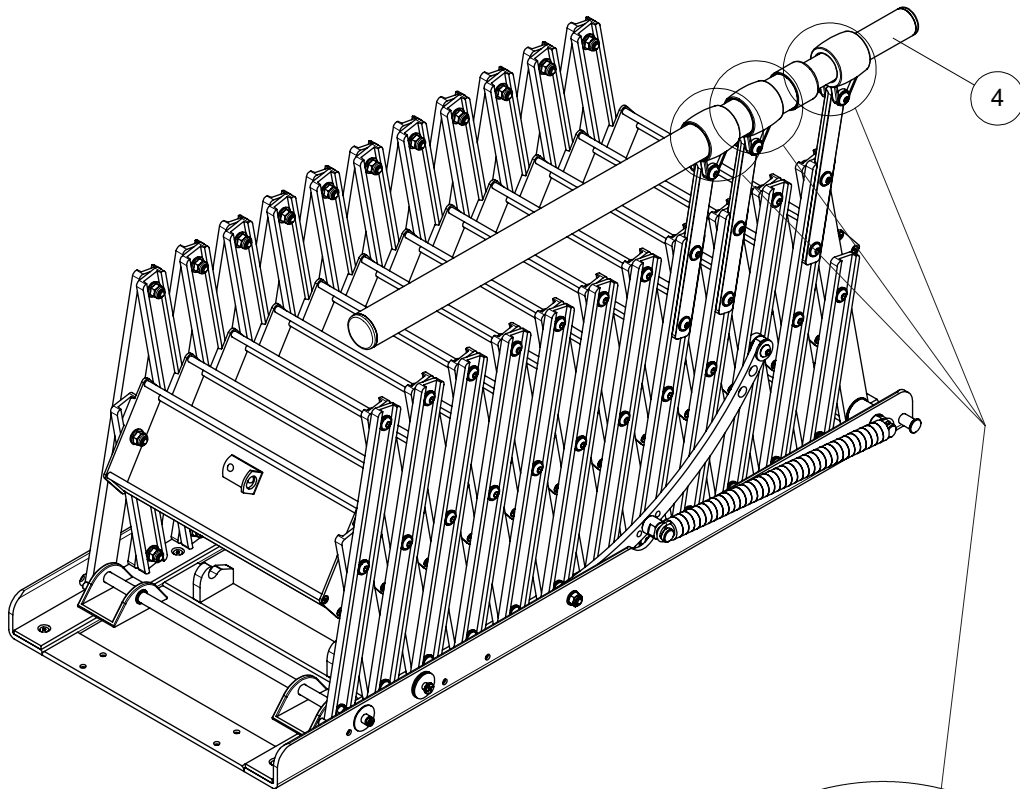

# VARIO 2-part Telescopic handrail

<p>40</p> <p>x 3 K1-17315</p>	<p>41</p> <p>x 3 K1-17310</p>		
<p>42</p> <p>x 6 K3-02535 M8 x 35</p>	<p>43</p> <p>x 3 K3-02525 M8 x 25</p>	<p>44</p> <p>x 6 K3-04002 Ø8</p>	<p>45</p> <p>x 6 K3-03028 M8</p>

L

R

1075-1575 mm

875-1074 mm

1

2

3

4