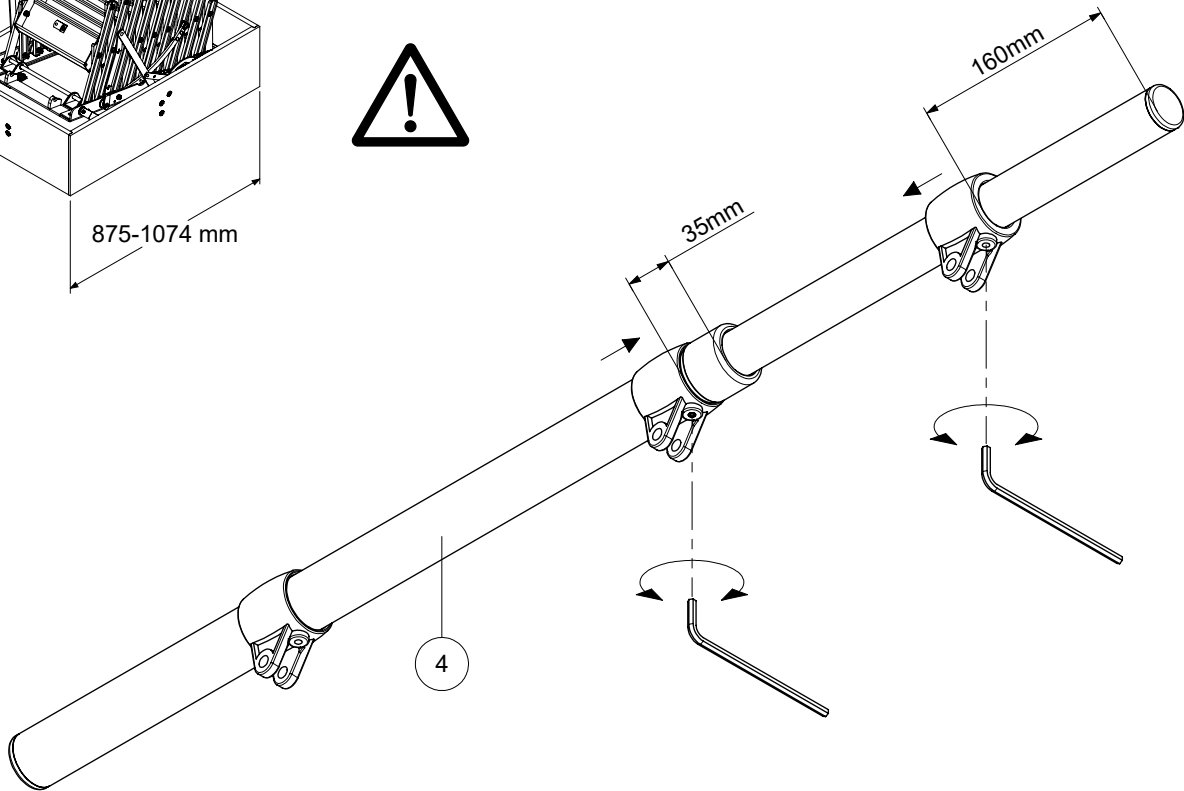

# VARIO 2-part Telescopic handrail

<p>40</p> <p>x 3 K1-17315</p>	<p>41</p> <p>x 3 K1-17310</p>		
<p>42</p> <p>x 6 K3-02535 M8 x 35</p>	<p>43</p> <p>x 3 K3-02525 M8 x 25</p>	<p>44</p> <p>x 6 K3-04002 Ø8</p>	<p>45</p> <p>x 6 K3-03028 M8</p>

L

R

1075-1575 mm

875-1074 mm

1

2

3

4