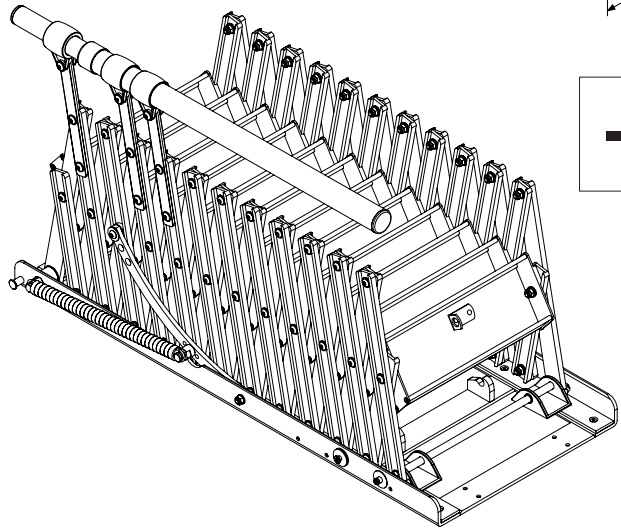

# VARIO 2-part Telescopic handrail

<p>40</p> <p>x 3 K1-17315</p>	<p>41</p> <p>x 3 K1-17310</p>		
<p>42</p> <p>x 6 K3-02535 M8 x 35</p>	<p>43</p> <p>x 3 K3-02525 M8 x 25</p>	<p>44</p> <p>x 6 K3-04002 Ø8</p>	<p>45</p> <p>x 6 K3-03028 M8</p>

L

R

1075-1575 mm

875-1074 mm

1

2

3

4