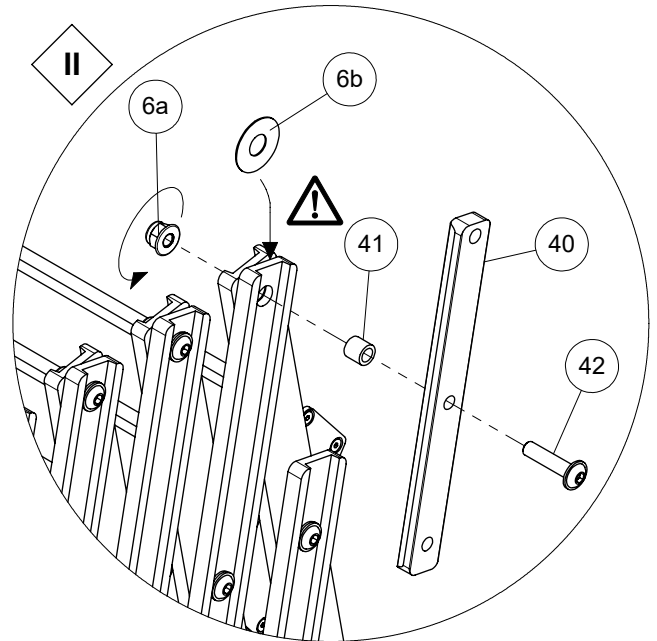

# VARIO 2-part Telescopic handrail

<p>40</p> <p>x 3 K1-17315</p>	<p>41</p> <p>x 3 K1-17310</p>		
<p>42</p> <p>x 6 K3-02535 M8 x 35</p>	<p>43</p> <p>x 3 K3-02525 M8 x 25</p>	<p>44</p> <p>x 6 K3-04002 Ø8</p>	<p>45</p> <p>x 6 K3-03028 M8</p>

L

R

1075-1575 mm

875-1074 mm

1

2

3

4