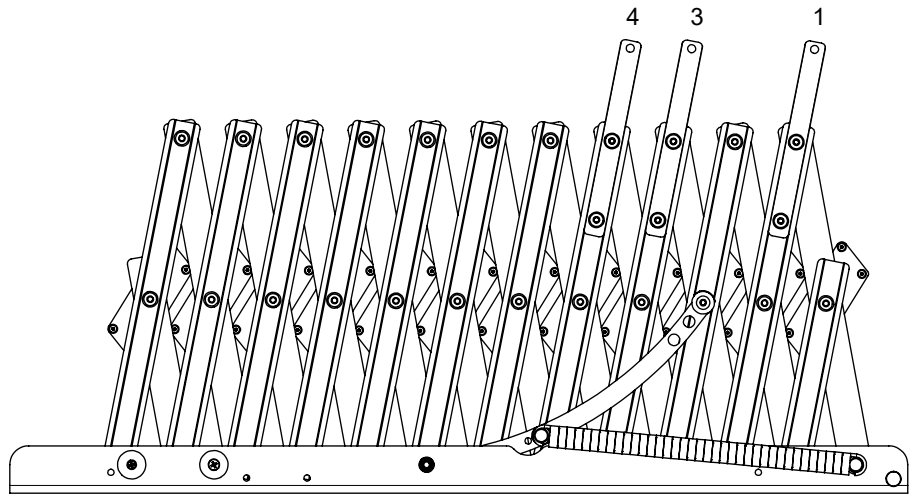

# VARIO 2-part Telescopic handrail

<p>40</p> <p>x 3 K1-17315</p>	<p>41</p> <p>x 3 K1-17310</p>		
<p>42</p> <p>x 6 K3-02535 M8 x 35</p>	<p>43</p> <p>x 3 K3-02525 M8 x 25</p>	<p>44</p> <p>x 6 K3-04002 Ø8</p>	<p>45</p> <p>x 6 K3-03028 M8</p>

L

R

1075-1575 mm

875-1074 mm

1

2

3

4