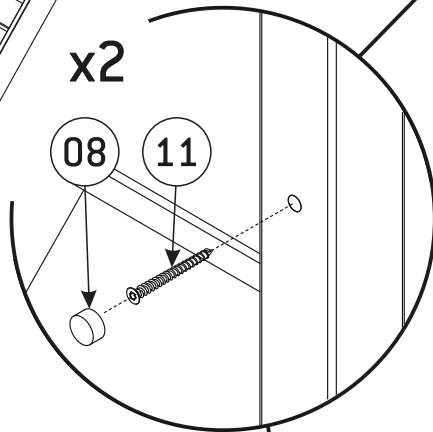

WOOD BANISTER

HELSINKI

**MONTAGEVEJLEDNING / MONTERINGSANVISNING
MONTAGEANLEITUNG / ASSEMBLY INSTRUCTION**

<p>01 70x70x1260 mm x1</p> 	<p>02 70x70x1230 mm x1</p> 	<p>03 25x62x890 mm x13</p> 	<p>04 50x50x3650 mm x1</p> 	<p>05 32x54x3650 x1</p> 	<p>06 26x16x3650 mm x1</p> 	<p>07 16x25x187 mm x2</p>  <p>170,1 mm</p>	<p>08 04x45 mm x4+2</p> 	<p>09 04x40 mm x53+2</p> 	<p>10 05x60 mm x4+2</p> 
--	--	--	--	---	--	---	---	--	---

Tx10-30
Ph2/3
Pz2/3
Ø10
Ø8
Ø4
Ø12

1

2

3

4

5

6

7