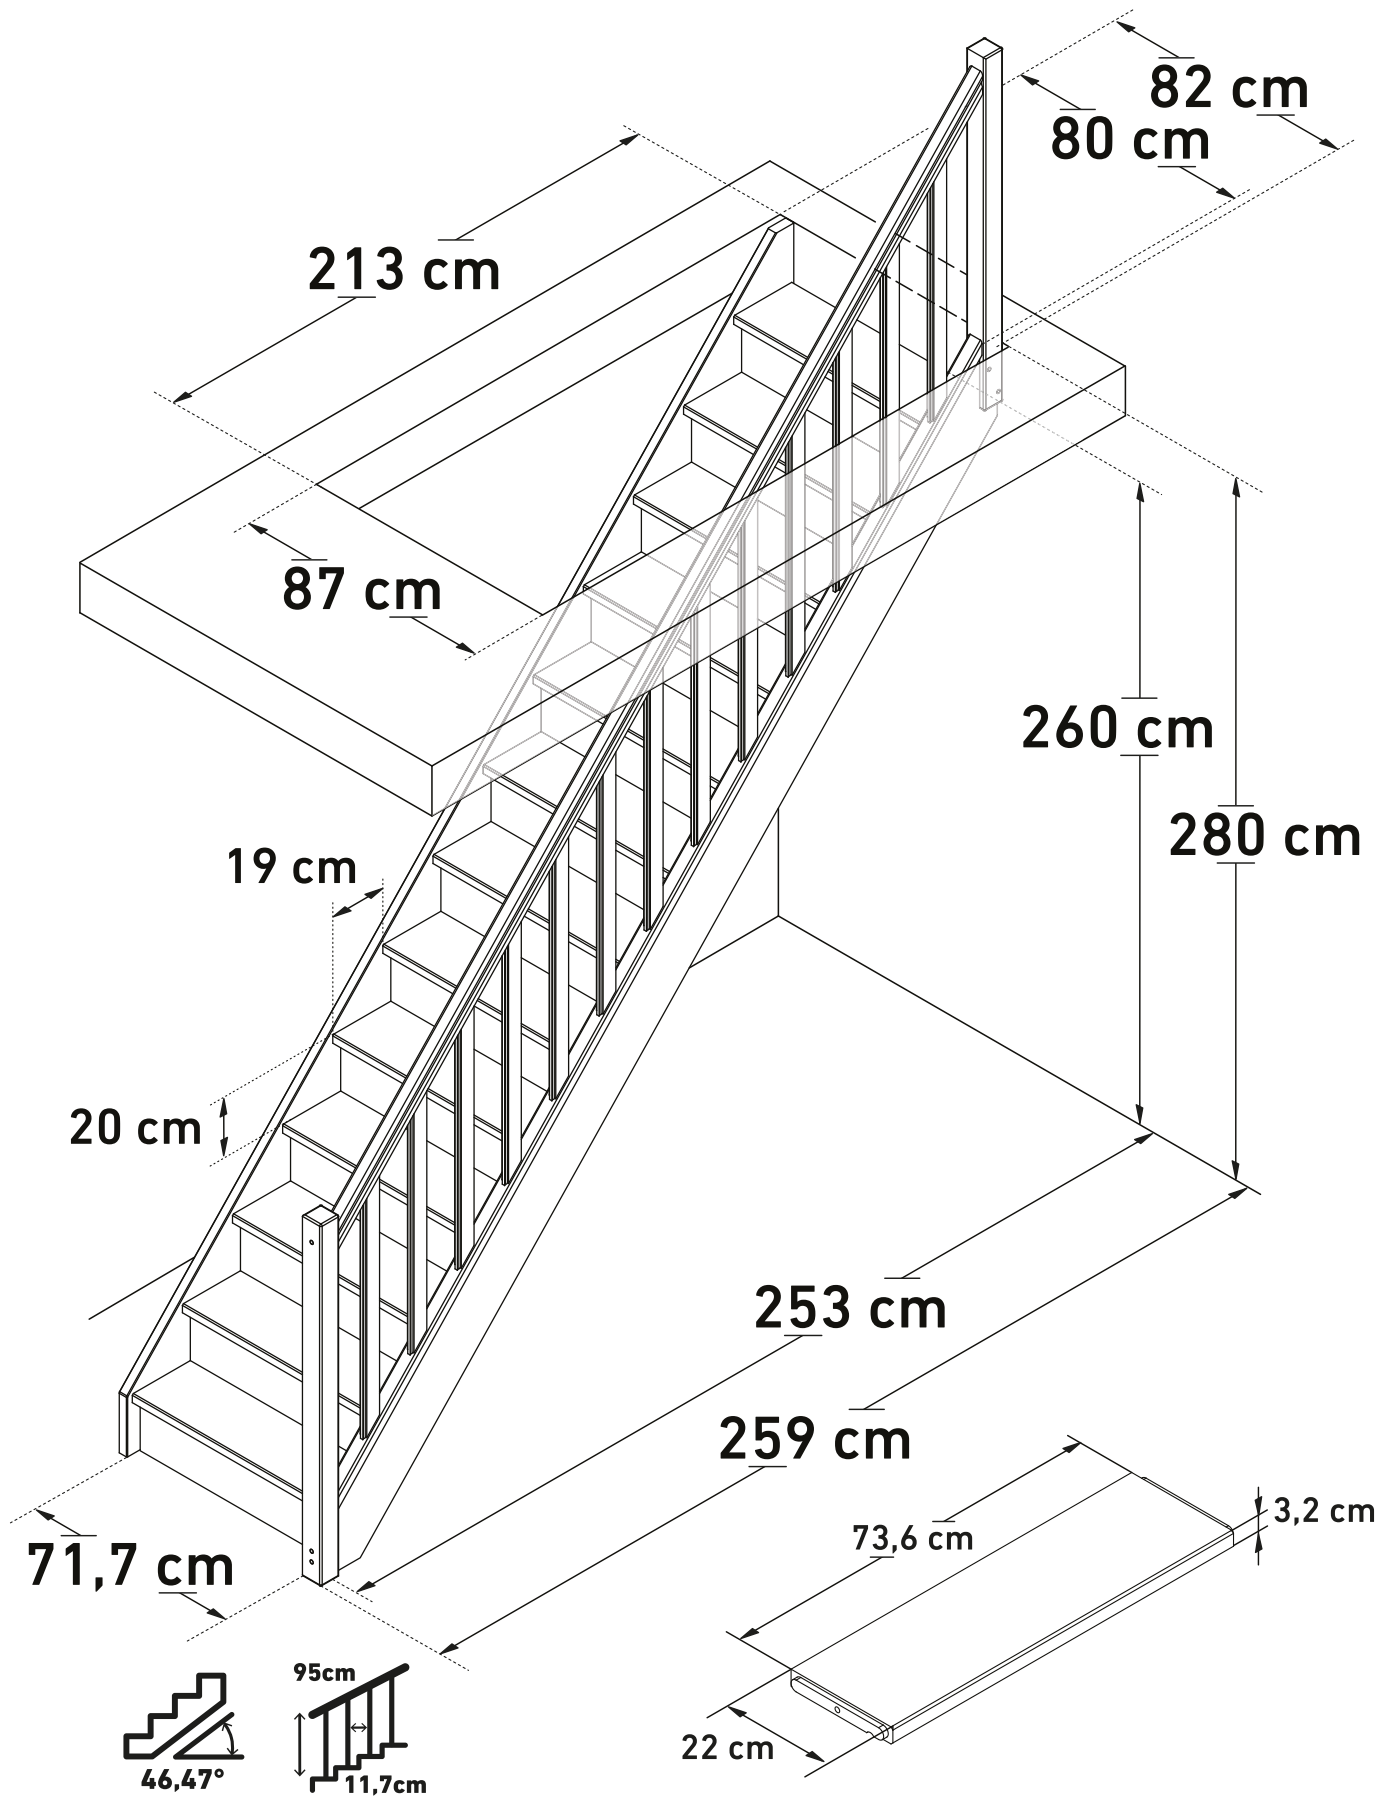

WOOD BANISTER

HELSINKI

**MONTAGEVEJLEDNING / MONTERINGSANVISNING
MONTAGEANLEITUNG / ASSEMBLY INSTRUCTION**

<p>01 70x70x1260 mm x1</p> 	<p>02 70x70x1230 mm x1</p> 	<p>03 25x62x890 mm x13</p> 	<p>04 50x50x3650 mm x1</p> 	<p>05 32x54x3650 x1</p> 	<p>06 26x16x3650 mm x1</p> 	<p>07 16x25x187 mm x2</p>  <p>170,1 mm</p>	<p>08 04x45 mm x4+2</p> 	<p>09 04x40 mm x53+2</p> 	<p>10 05x60 mm x4+2</p> 
--	--	--	--	---	--	---	---	--	---

Tx10-30
Ph2/3
Pz2/3
Ø10
Ø8
Ø4
Ø12

1

2

3

4

5

6

7