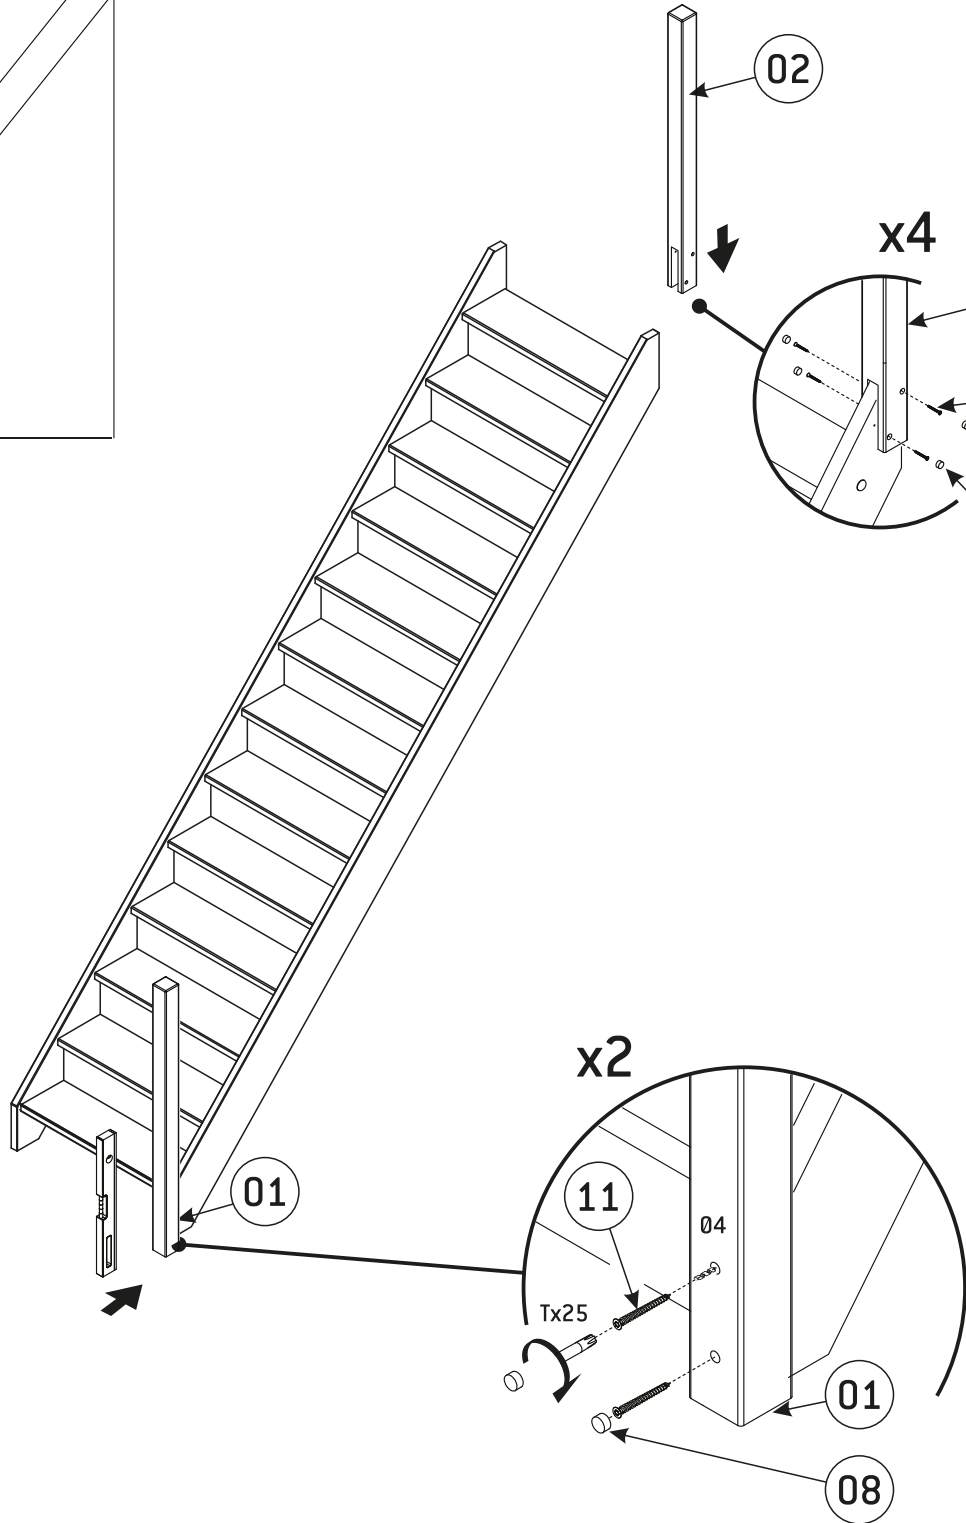

WOOD BANISTER

HELSINKI

**MONTAGEVEJLEDNING / MONTERINGSANVISNING
MONTAGEANLEITUNG / ASSEMBLY INSTRUCTION**

<p>01 70x70x1260 mm x1</p> 	<p>02 70x70x1230 mm x1</p> 	<p>03 25x62x890 mm x13</p> 	<p>04 50x50x3650 mm x1</p> 	<p>05 32x54x3650 x1</p> 	<p>06 26x16x3650 mm x1</p> 	<p>07 16x25x187 mm x2</p>  <p>170,1 mm</p>	<p>08 04x45 mm x4+2</p> 	<p>09 04x40 mm x53+2</p> 	<p>10 05x60 mm x4+2</p> 
--	--	--	--	---	--	---	---	--	---

Tx10-30
Ph2/3
Pz2/3
Ø10
Ø8
Ø4
Ø12

1

2

3

4

5

6

7