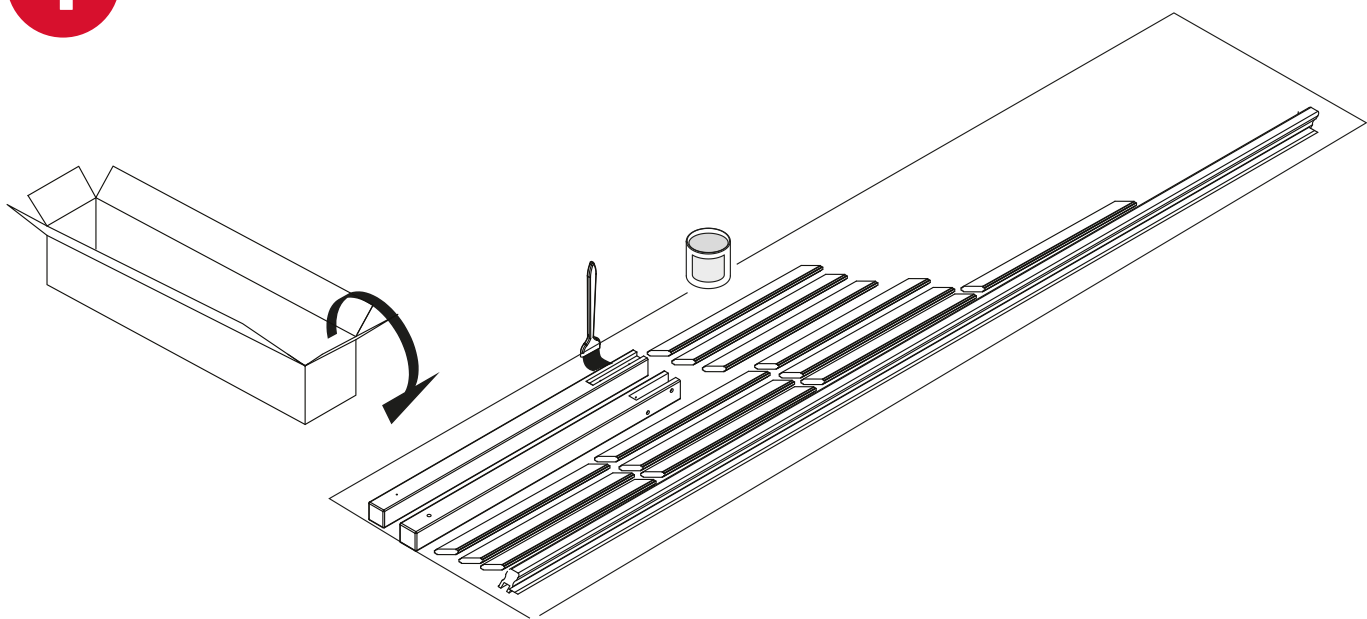

WOOD BANISTER

HELSINKI

**MONTAGEVEJLEDNING / MONTERINGSANVISNING
MONTAGEANLEITUNG / ASSEMBLY INSTRUCTION**

<p>01 70x70x1260 mm x1</p> 	<p>02 70x70x1230 mm x1</p> 	<p>03 25x62x890 mm x13</p> 	<p>04 50x50x3650 mm x1</p> 	<p>05 32x54x3650 x1</p> 	<p>06 26x16x3650 mm x1</p> 	<p>07 16x25x187 mm x2</p>  <p>170,1 mm</p>	<p>08 04x45 mm x4+2</p> 	<p>09 04x40 mm x53+2</p> 	<p>10 05x60 mm x4+2</p> 
--	--	--	--	---	--	---	---	--	---

Tx10-30
Ph2/3
Pz2/3
Ø10
Ø8
Ø4
Ø12

1

2

3

4

5

6

7