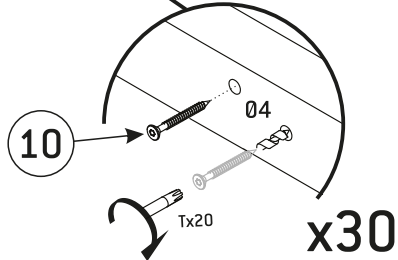

WOOD BANISTER

HELSINKI

**MONTAGEVEJLEDNING / MONTERINGSANVISNING
MONTAGEANLEITUNG / ASSEMBLY INSTRUCTION**

<p>01 70x70x1260 mm x1</p> 	<p>02 70x70x1230 mm x1</p> 	<p>03 25x62x890 mm x13</p> 	<p>04 50x50x3650 mm x1</p> 	<p>05 32x54x3650 x1</p> 	<p>06 26x16x3650 mm x1</p> 	<p>07 16x25x187 mm x2</p>  <p>170,1 mm</p>	<p>08 04x45 mm x4+2</p> 	<p>09 04x40 mm x53+2</p> 	<p>10 05x60 mm x4+2</p> 
--	--	--	--	---	--	---	---	--	---

Tx10-30
Ph2/3
Pz2/3
Ø10
Ø8
Ø4
Ø12

1

2

3

4

5

6

7