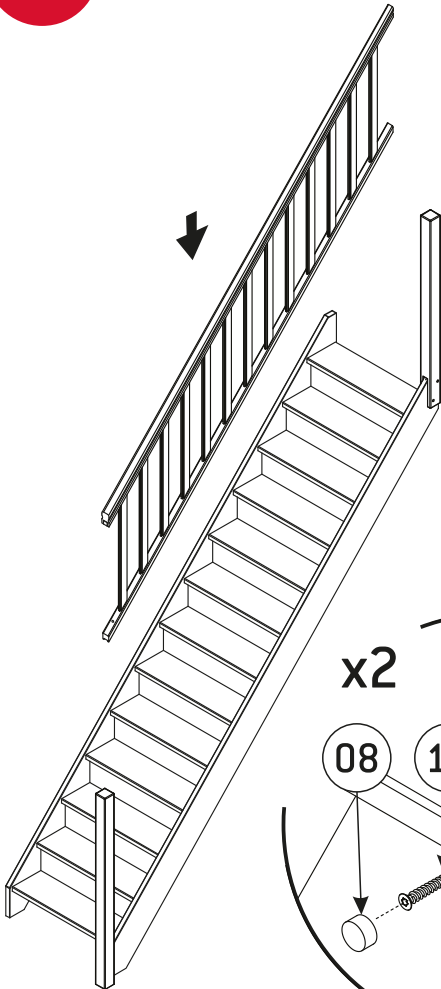

WOOD BANISTER

HELSINKI

**MONTAGEVEJLEDNING / MONTERINGSANVISNING
MONTAGEANLEITUNG / ASSEMBLY INSTRUCTION**

<p>01 70x70x1260 mm x1</p> 	<p>02 70x70x1230 mm x1</p> 	<p>03 25x62x890 mm x13</p> 	<p>04 50x50x3650 mm x1</p> 	<p>05 32x54x3650 x1</p> 	<p>06 26x16x3650 mm x1</p> 	<p>07 16x25x187 mm x2</p>  <p>170,1 mm</p>	<p>08 04x45 mm x4+2</p> 	<p>09 04x40 mm x53+2</p> 	<p>10 05x60 mm x4+2</p> 
--	--	--	--	---	--	---	---	--	---

Tx10-30
Ph2/3
Pz2/3
Ø10
Ø8
Ø4
Ø12

1

2

3

4

5

6

7