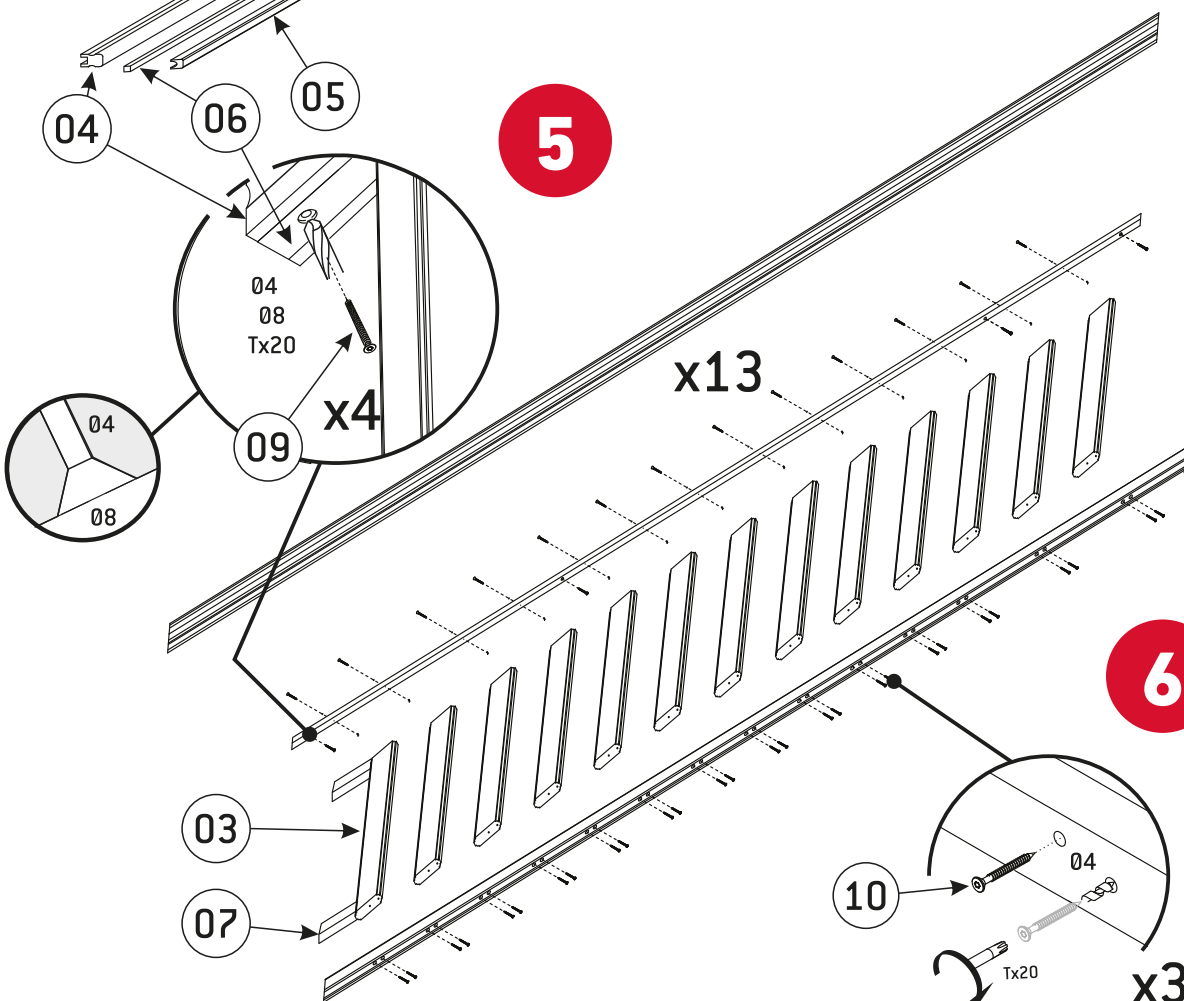

WOOD BANISTER

HELSINKI

**MONTAGEVEJLEDNING / MONTERINGSANVISNING
MONTAGEANLEITUNG / ASSEMBLY INSTRUCTION**

<p>01 70x70x1260 mm x1</p> 	<p>02 70x70x1230 mm x1</p> 	<p>03 25x62x890 mm x13</p> 	<p>04 50x50x3650 mm x1</p> 	<p>05 32x54x3650 x1</p> 	<p>06 26x16x3650 mm x1</p> 	<p>07 16x25x187 mm x2</p>  <p>170,1 mm</p>	<p>08 04x45 mm x4+2</p> 	<p>09 04x40 mm x53+2</p> 	<p>10 05x60 mm x4+2</p> 
--	--	--	--	---	--	---	---	--	---

Tx10-30
Ph2/3
Pz2/3
Ø10
Ø8
Ø4
Ø12

1

2

3

4

5

6

7