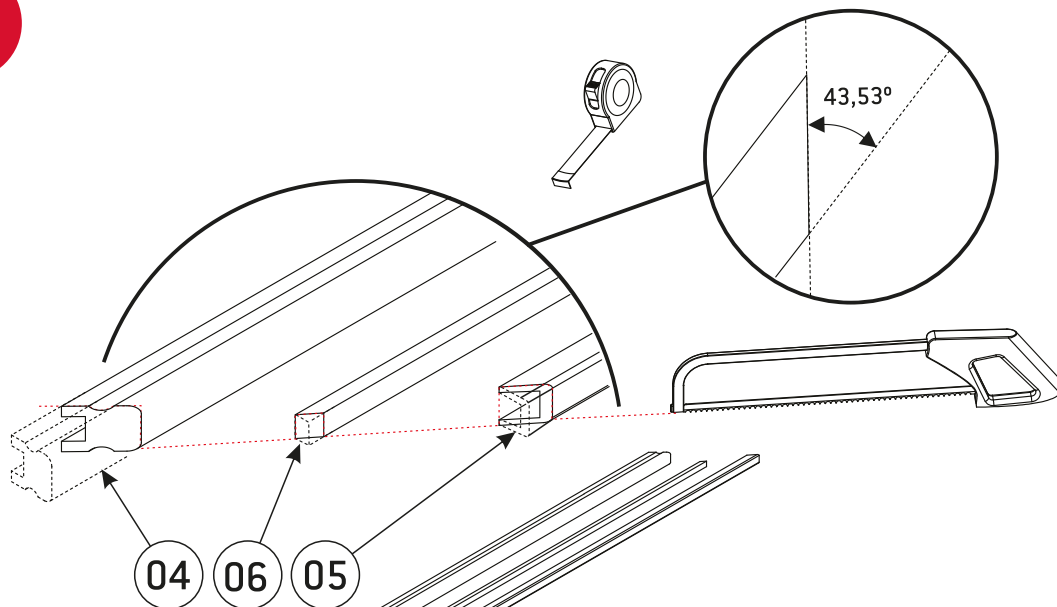

WOOD BANISTER

HELSINKI

**MONTAGEVEJLEDNING / MONTERINGSANVISNING
MONTAGEANLEITUNG / ASSEMBLY INSTRUCTION**

<p>01 70x70x1260 mm x1</p> 	<p>02 70x70x1230 mm x1</p> 	<p>03 25x62x890 mm x13</p> 	<p>04 50x50x3650 mm x1</p> 	<p>05 32x54x3650 x1</p> 	<p>06 26x16x3650 mm x1</p> 	<p>07 16x25x187 mm x2</p>  <p>170,1 mm</p>	<p>08 04x45 mm x4+2</p> 	<p>09 04x40 mm x53+2</p> 	<p>10 05x60 mm x4+2</p> 
--	--	--	--	---	--	---	---	--	---

Tx10-30
Ph2/3
Pz2/3
Ø10
Ø8
Ø4
Ø12

1

2

3

4

5

6

7