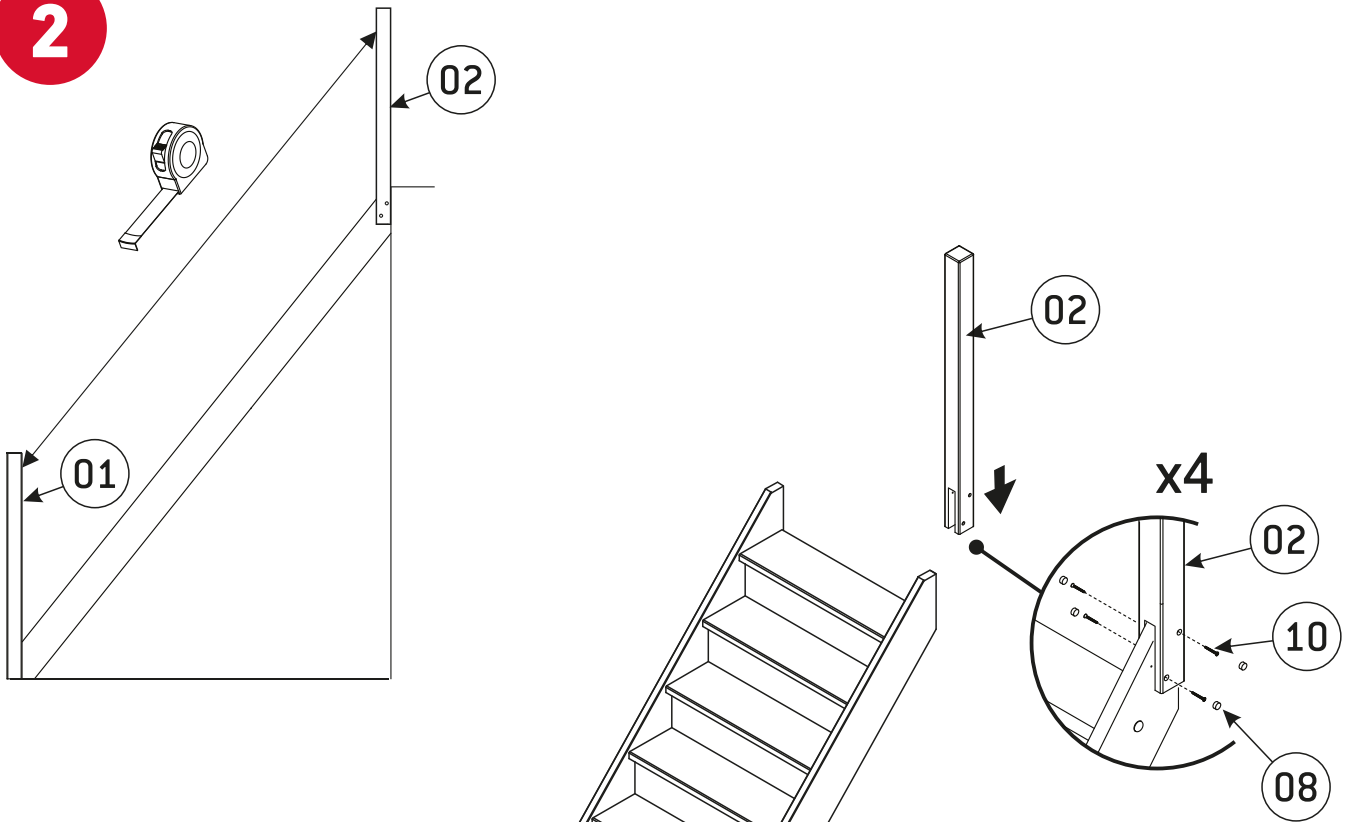

WOOD BANISTER

HELSINKI

**MONTAGEVEJLEDNING / MONTERINGSANVISNING
MONTAGEANLEITUNG / ASSEMBLY INSTRUCTION**

<p>01 70x70x1260 mm x1</p> 	<p>02 70x70x1230 mm x1</p> 	<p>03 25x62x890 mm x13</p> 	<p>04 50x50x3650 mm x1</p> 	<p>05 32x54x3650 x1</p> 	<p>06 26x16x3650 mm x1</p> 	<p>07 16x25x187 mm x2</p>  <p>170,1 mm</p>	<p>08 04x45 mm x4+2</p> 	<p>09 04x40 mm x53+2</p> 	<p>10 05x60 mm x4+2</p> 
--	--	--	--	---	--	---	---	--	---

Tx10-30
Ph2/3
Pz2/3
Ø10
Ø8
Ø4
Ø12

1

2

3

4

5

6

7