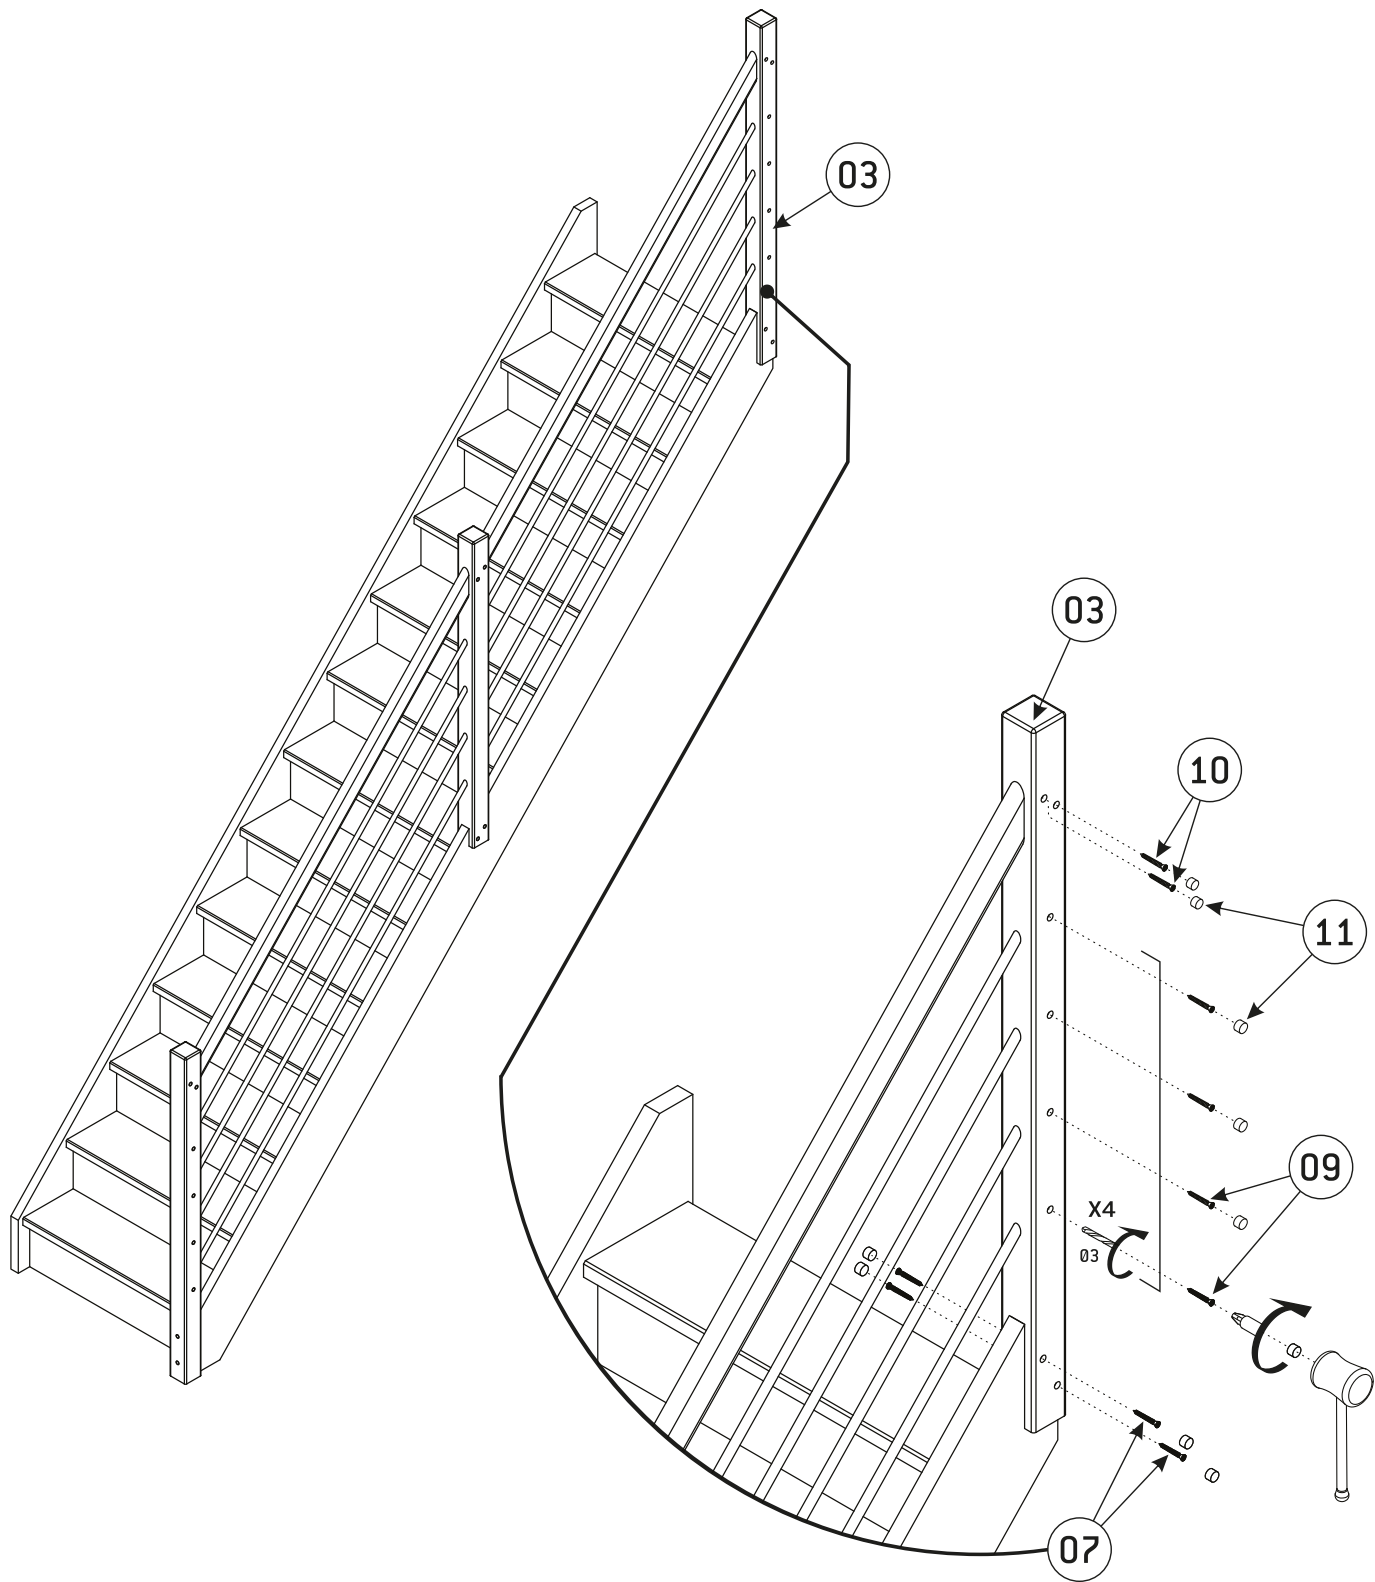

# HELSINKI

**MONTAGEVEJLEDNING / MONTERINGSANVISNING  
MONTAGEANLEITUNG / ASSEMBLY INSTRUCTION**

01 70x70x1232 mm x1	02 70x70x1155 mm x1	03 70x70x1250mm x1	04 30x80x1826mm x2	05 Ø16x1845 x8	06 32x54x1800mm x2	07 Ø4x40mm x8	09 Ø4,2x40mm x8	11 Ø12x6 x24
						08 Ø5x60mm x2	10 Ø6x30mm x6	

Ph2/3 Tx10-30  
Pz2/3

Ø3 Ø3 silicone

**1**

**2**

**3**

**4**

**5**