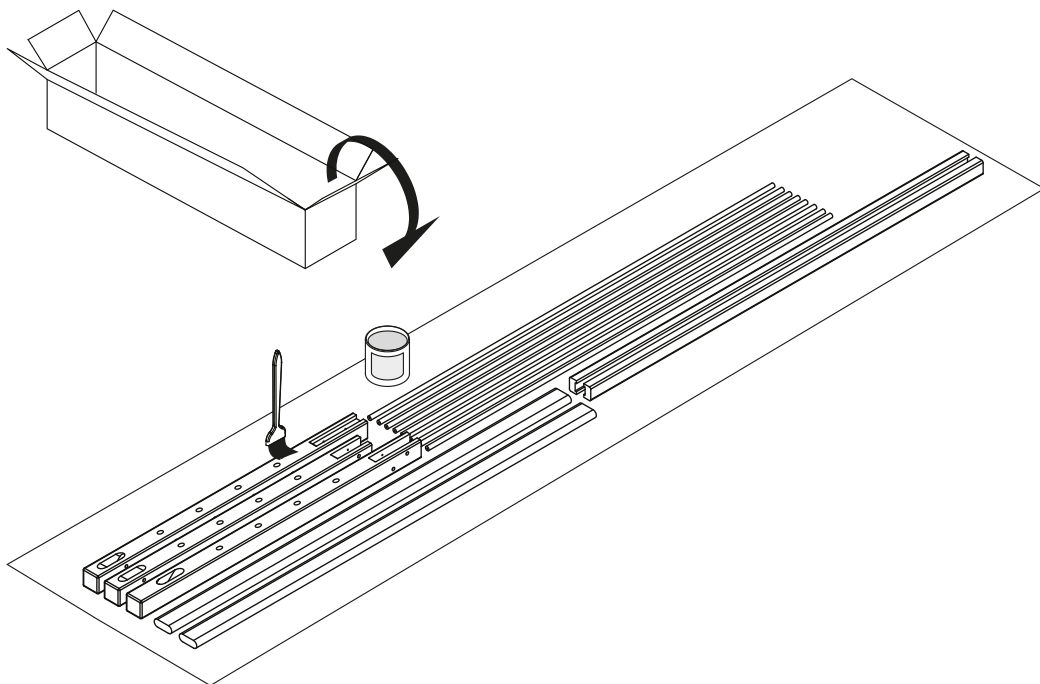

# HELSINKI

**MONTAGEVEJLEDNING / MONTERINGSANVISNING  
MONTAGEANLEITUNG / ASSEMBLY INSTRUCTION**

01 70x70x1232 mm x1	02 70x70x1155 mm x1	03 70x70x1250mm x1	04 30x80x1826mm x2	05 Ø16x1845 x8	06 32x54x1800mm x2	07 Ø4x40mm x8	09 Ø4,2x40mm x8	11 Ø12x6 x24
						08 Ø5x60mm x2	10 Ø6x30mm x6	

Ph2/3 Tx10-30  
Pz2/3

Ø3 Ø3 silicone

**1**

**2**

**3**

**4**

**5**