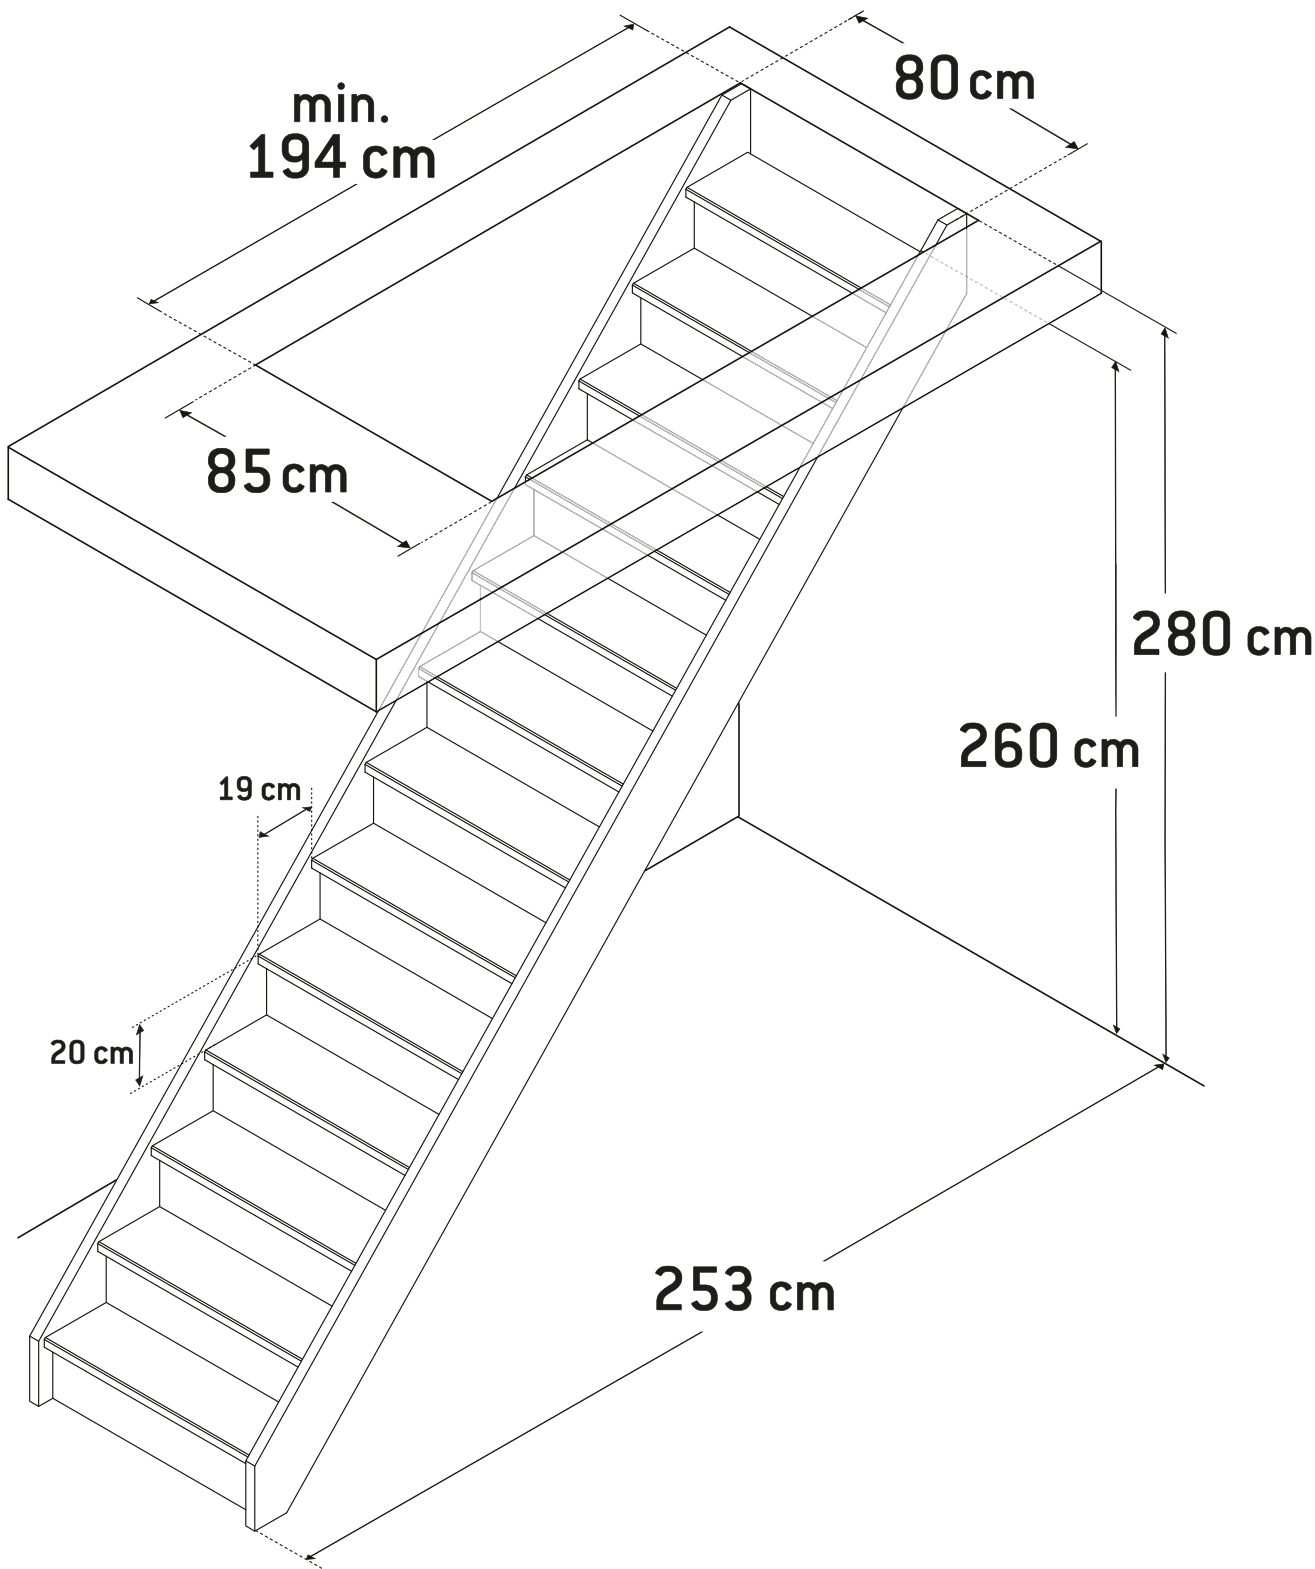

HELSINKI

**MONTAGEVEJLEDNING / MONTERINGSANVISNING
MONTAGEANLEITUNG / ASSEMBLY INSTRUCTION**

01 21x200x3766 mm x1	02 21x200x3766 mm x1	03 32x220x756 mm x7	04 32x220x756 mm x6	05 18x210x750 mm x13	06 Ø40x5mm x14	07 M8x70mm x14	08 13x15x34 mm x14	09 M8 x14
		10 Ø4x40mm x48+2	11 Ø4x35mm x8	12 Ø6x30mm x8	13 Ø5x60mm x8	14 Ø10x50mm x8	15 20x60x60mm x4	