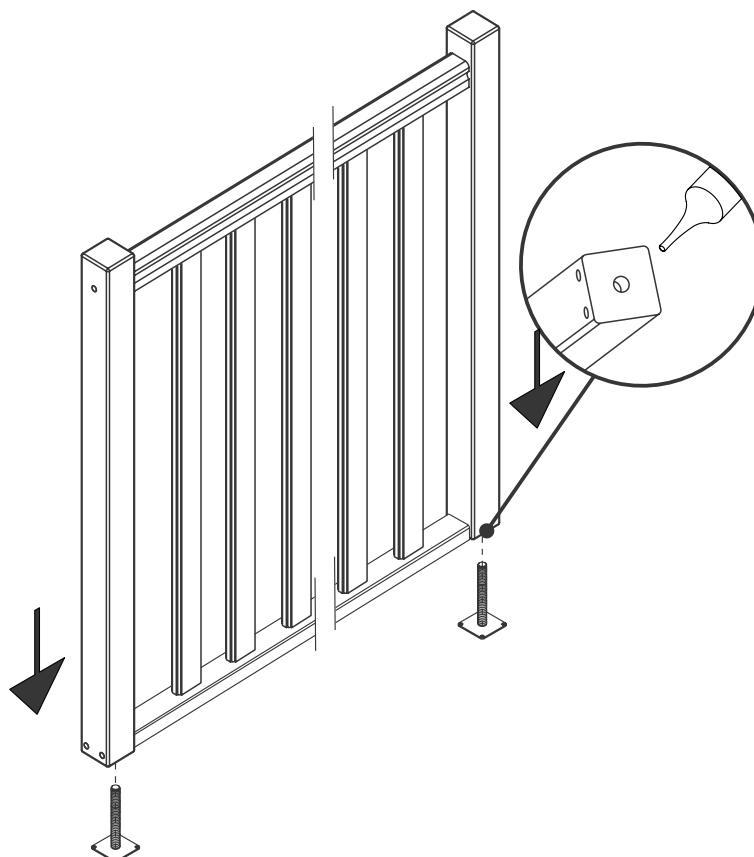

320 CM WOOD LANDING BANISTER

HELSINKI

**MONTAGEVEJLEDNING / MONTERINGSANVISNING
MONTAGEANLEITUNG / ASSEMBLY INSTRUCTION**

<p>01 x2</p>  <p>70x70x1040</p>	<p>02 x17</p>  <p>25x62x920</p>	<p>03 x1</p>  <p>50x50x3060</p>	<p>04 x1</p>  <p>25x16x3060</p>	<p>05 x1</p>  <p>54x32x3060</p>				
<p>06 x2</p>  <p>65x65x140</p>	<p>07 x8</p>  <p>Ø10x50</p>	<p>08 x51+2</p>  <p>Ø4x40</p>	<p>09 x4</p>  <p>Ø4x45</p>	<p>10 x6</p>  <p>Ø5x60</p>	<p>11 x1</p>  <p>55x30x111,4</p>	<p>12 x8</p>  <p>Ø12x5</p>	<p>13 x8</p>  <p>Ø5x60</p>	
 <p>Pz2</p>	 <p>Ø10</p>	 <p>Ø4</p>		 <p>silicone</p>				

1

2

3

4

5

WOOD LANDING BANISTER "L" MOUNTING

HELSINKI

**MONTAGEVEJLEDNING / MONTERINGSANVISNING
MONTAGEANLEITUNG / ASSEMBLY INSTRUCTION**