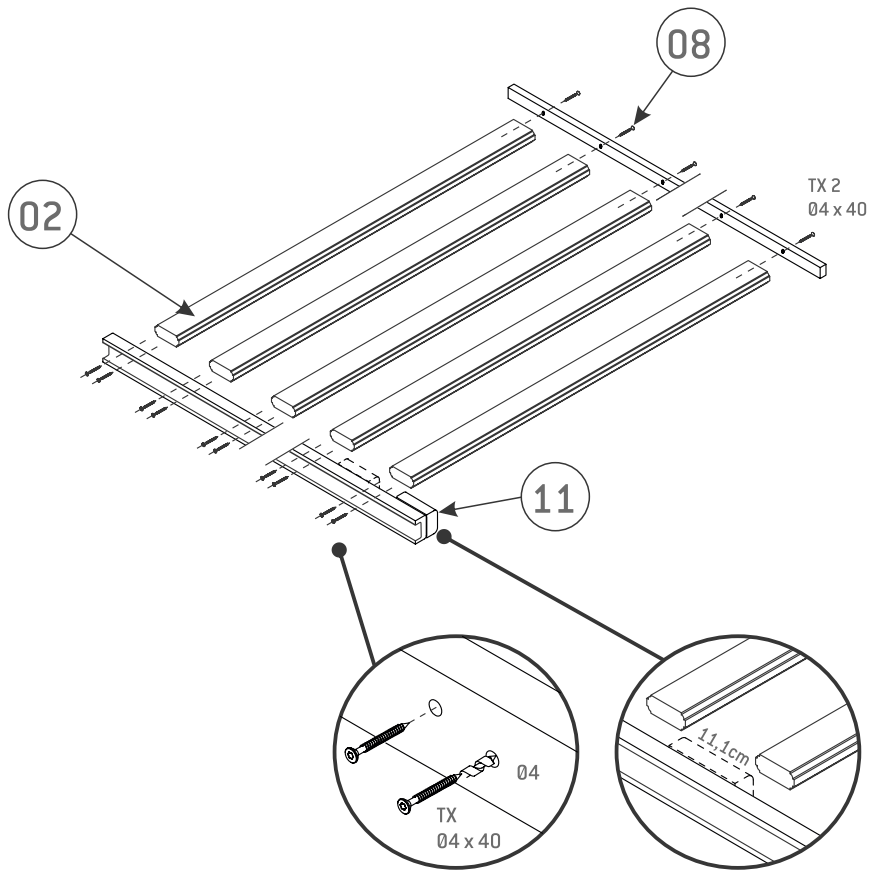

320 CM WOOD LANDING BANISTER

HELSINKI

**MONTAGEVEJLEDNING / MONTERINGSANVISNING
MONTAGEANLEITUNG / ASSEMBLY INSTRUCTION**

<p>01 x2</p>  <p>70x70x1040</p>	<p>02 x17</p>  <p>25x62x920</p>	<p>03 x1</p>  <p>50x50x3060</p>	<p>04 x1</p>  <p>25x16x3060</p>	<p>05 x1</p>  <p>54x32x3060</p>				
<p>06 x2</p>  <p>65x65x140</p>	<p>07 x8</p>  <p>Ø10x50</p>	<p>08 x51+2</p>  <p>Ø4x40</p>	<p>09 x4</p>  <p>Ø4x45</p>	<p>10 x6</p>  <p>Ø5x60</p>	<p>11 x1</p>  <p>55x30x111,4</p>	<p>12 x8</p>  <p>Ø12x5</p>	<p>13 x8</p>  <p>Ø5x60</p>	
 <p>Pz2</p>	 <p>Ø10</p>	 <p>Ø4</p>		 <p>silicone</p>				

1

2

3

4

5

WOOD LANDING BANISTER "L" MOUNTING

HELSINKI

**MONTAGEVEJLEDNING / MONTERINGSANVISNING
MONTAGEANLEITUNG / ASSEMBLY INSTRUCTION**