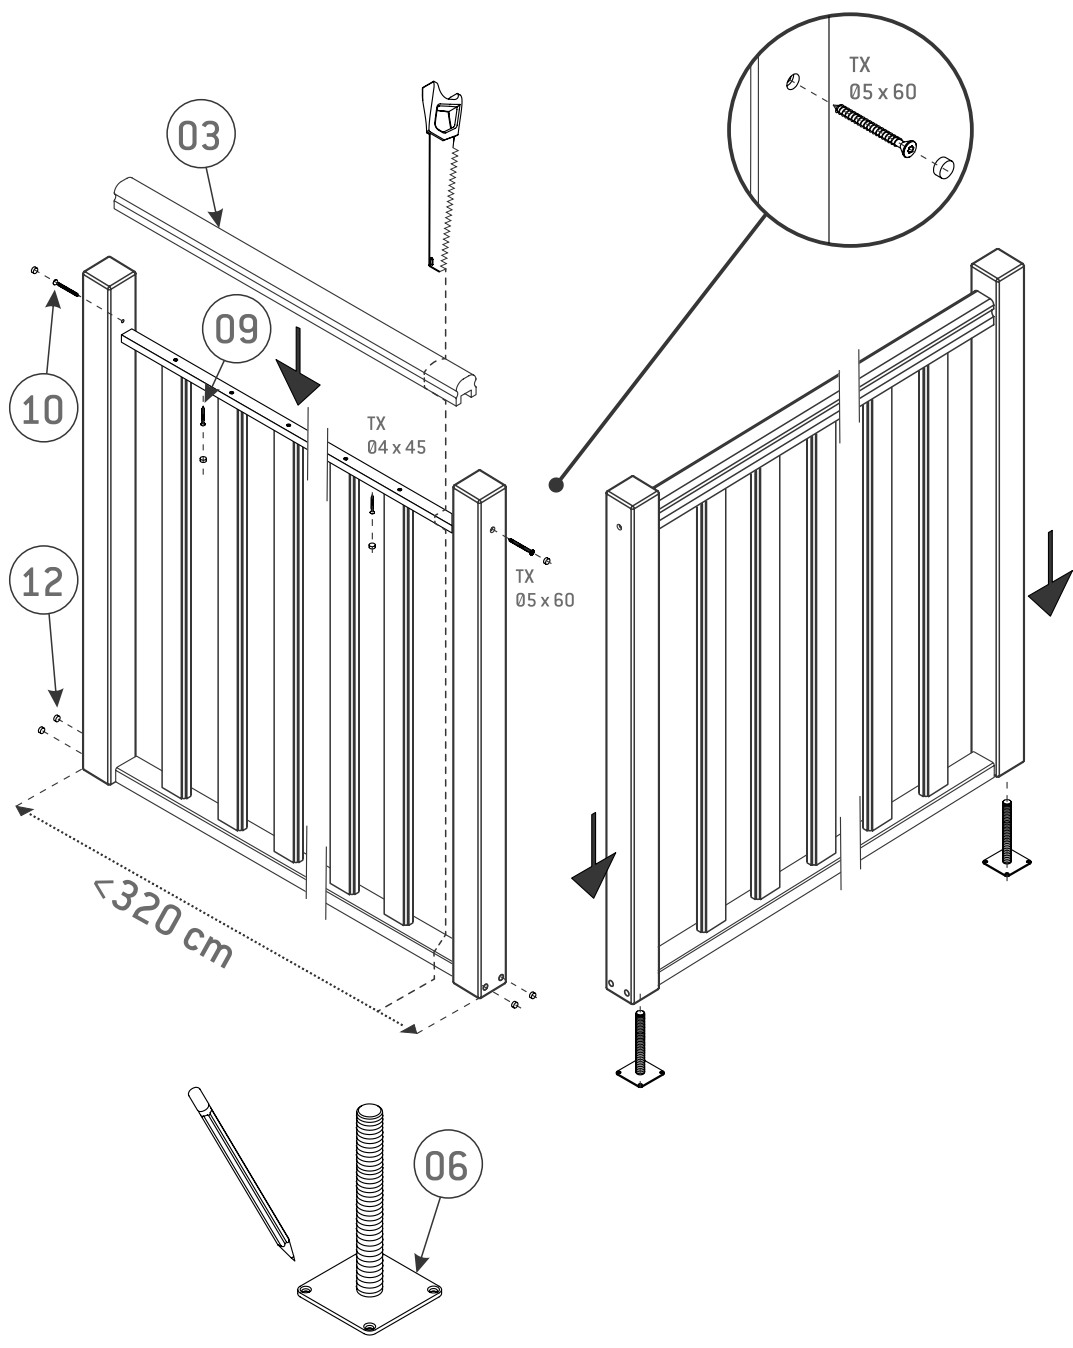

320 CM WOOD LANDING BANISTER

HELSINKI

**MONTAGEVEJLEDNING / MONTERINGSANVISNING
MONTAGEANLEITUNG / ASSEMBLY INSTRUCTION**

<p>01 x2</p>  <p>70x70x1040</p>	<p>02 x17</p>  <p>25x62x920</p>	<p>03 x1</p>  <p>50x50x3060</p>	<p>04 x1</p>  <p>25x16x3060</p>	<p>05 x1</p>  <p>54x32x3060</p>				
<p>06 x2</p>  <p>65x65x140</p>	<p>07 x8</p>  <p>Ø10x50</p>	<p>08 x51+2</p>  <p>Ø4x40</p>	<p>09 x4</p>  <p>Ø4x45</p>	<p>10 x6</p>  <p>Ø5x60</p>	<p>11 x1</p>  <p>55x30x111,4</p>	<p>12 x8</p>  <p>Ø12x5</p>	<p>13 x8</p>  <p>Ø5x60</p>	
 <p>Pz2</p>	 <p>Ø10</p>	 <p>Ø4</p>		 <p>silicone</p>				

1

2

3

4

5

WOOD LANDING BANISTER "L" MOUNTING

HELSINKI

**MONTAGEVEJLEDNING / MONTERINGSANVISNING
MONTAGEANLEITUNG / ASSEMBLY INSTRUCTION**