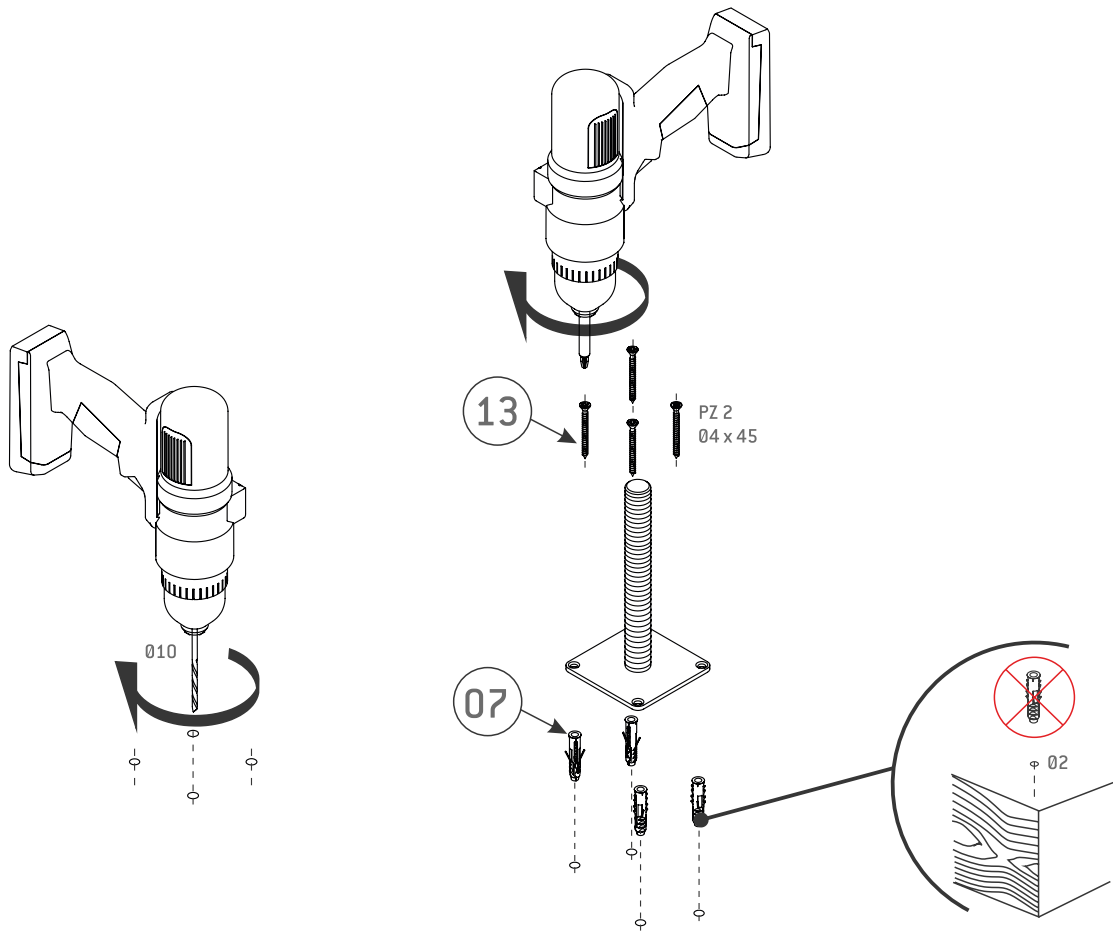

320 CM WOOD LANDING BANISTER

HELSINKI

**MONTAGEVEJLEDNING / MONTERINGSANVISNING
MONTAGEANLEITUNG / ASSEMBLY INSTRUCTION**

<p>01 x2</p>  <p>70x70x1040</p>	<p>02 x17</p>  <p>25x62x920</p>	<p>03 x1</p>  <p>50x50x3060</p>	<p>04 x1</p>  <p>25x16x3060</p>	<p>05 x1</p>  <p>54x32x3060</p>				
<p>06 x2</p>  <p>65x65x140</p>	<p>07 x8</p>  <p>Ø10x50</p>	<p>08 x51+2</p>  <p>Ø4x40</p>	<p>09 x4</p>  <p>Ø4x45</p>	<p>10 x6</p>  <p>Ø5x60</p>	<p>11 x1</p>  <p>55x30x111,4</p>	<p>12 x8</p>  <p>Ø12x5</p>	<p>13 x8</p>  <p>Ø5x60</p>	
 <p>Pz2</p>	 <p>Ø10</p>	 <p>Ø4</p>		 <p>silicone</p>				

1

2

3

4

5

WOOD LANDING BANISTER "L" MOUNTING

HELSINKI

**MONTAGEVEJLEDNING / MONTERINGSANVISNING
MONTAGEANLEITUNG / ASSEMBLY INSTRUCTION**