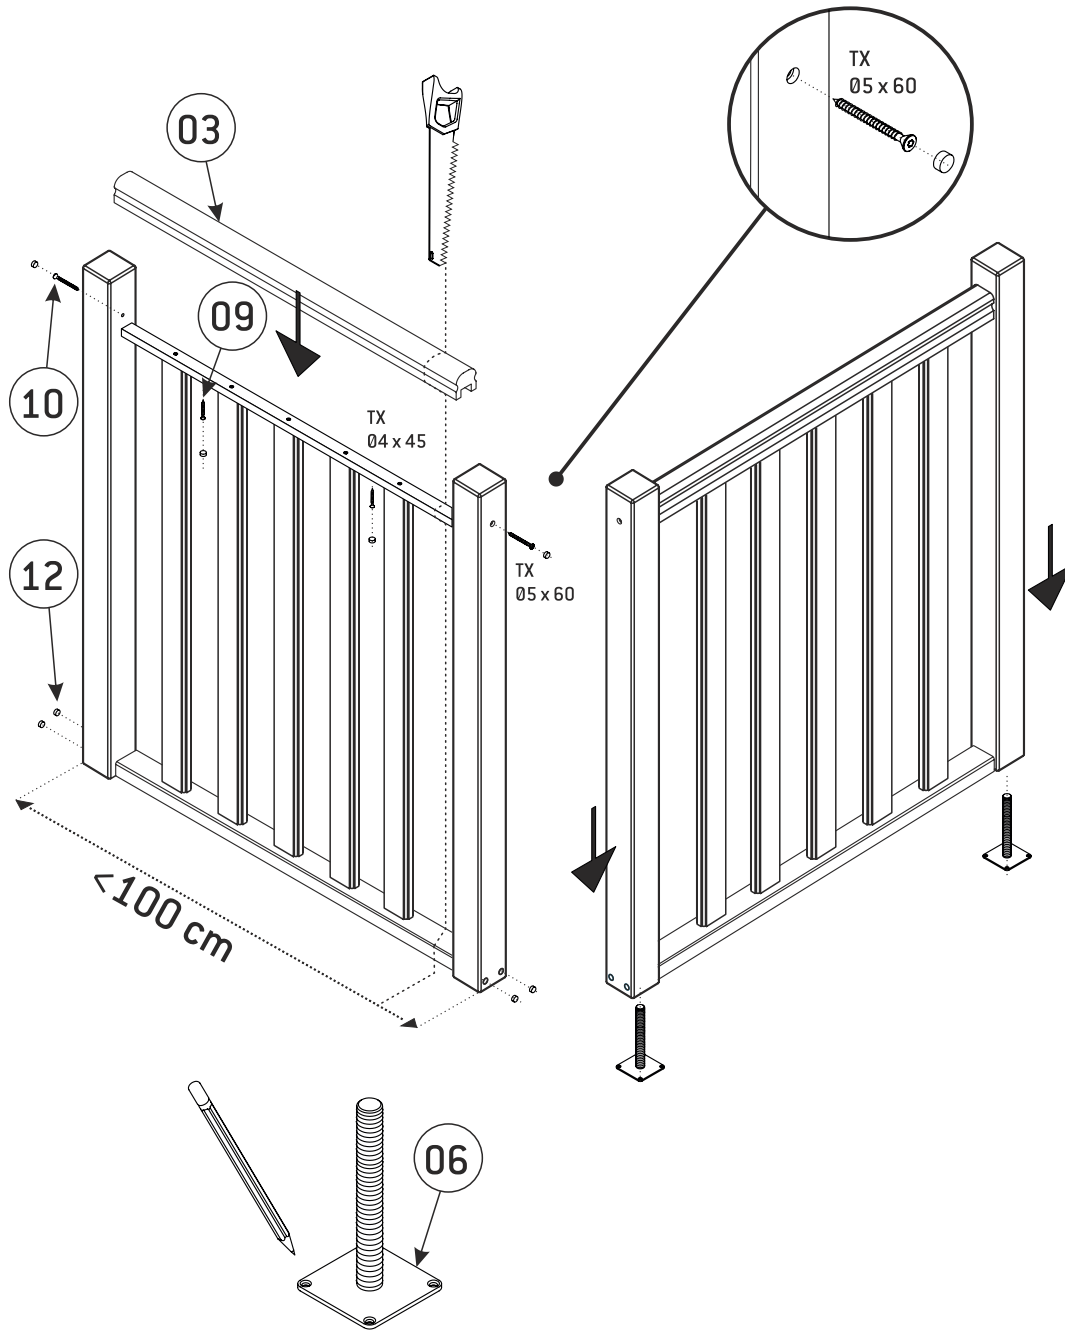

100 CM WOOD LANDING BANISTER

HELSINKI

**MONTAGEVEJLEDNING / MONTERINGSANVISNING
MONTAGEANLEITUNG / ASSEMBLY INSTRUCTION**

<p>01 x2</p>  <p>70x70x1040</p>	<p>02 x5</p>  <p>25x62x920</p>	<p>03 x1</p>  <p>50x50x860</p>	<p>04 x1</p>  <p>25x16x860</p>	<p>05 x1</p>  <p>54x32x860</p>			
<p>06 x2</p>  <p>65x65x140</p>	<p>07 x8</p>  <p>Ø10x50</p>	<p>08 x15+2</p>  <p>Ø4x40</p>	<p>09 x2</p>  <p>Ø4x45</p>	<p>10 x6</p>  <p>Ø5x60</p>	<p>11 x1</p>  <p>55x30x92</p>	<p>12 x8</p>  <p>Ø12x5</p>	<p>13 x8</p>  <p>Ø5x60</p>
 <p>Pz2</p>	 <p>Ø10</p>	 <p>Ø4</p>	 <p>silicone</p>				

1

2

3

4

5

WOOD LANDING BANISTER "L" MOUNTING

HELSINKI

**MONTAGEVEJLEDNING / MONTERINGSANVISNING
MONTAGEANLEITUNG / ASSEMBLY INSTRUCTION**