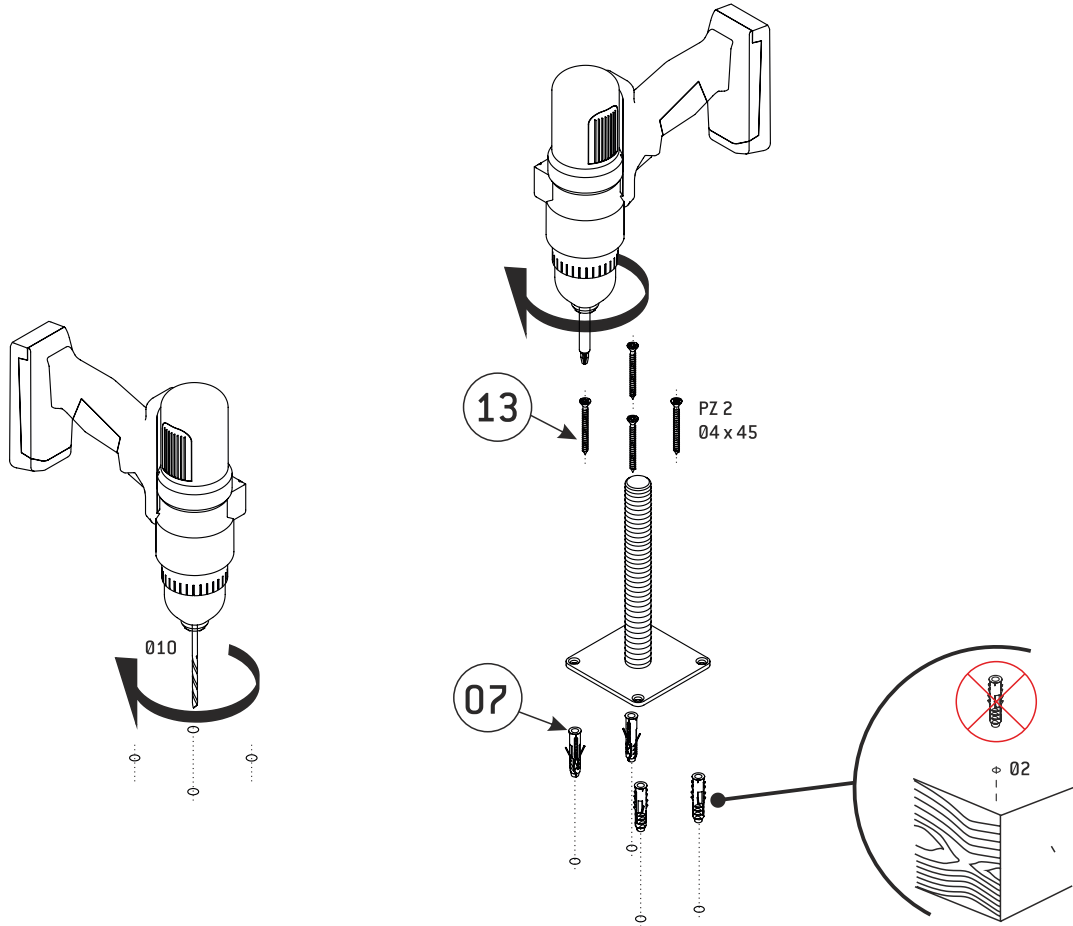

100 CM WOOD LANDING BANISTER

HELSINKI

**MONTAGEVEJLEDNING / MONTERINGSANVISNING
MONTAGEANLEITUNG / ASSEMBLY INSTRUCTION**

<p>01 x2</p>  <p>70x70x1040</p>	<p>02 x5</p>  <p>25x62x920</p>	<p>03 x1</p>  <p>50x50x860</p>	<p>04 x1</p>  <p>25x16x860</p>	<p>05 x1</p>  <p>54x32x860</p>			
<p>06 x2</p>  <p>65x65x140</p>	<p>07 x8</p>  <p>Ø10x50</p>	<p>08 x15+2</p>  <p>Ø4x40</p>	<p>09 x2</p>  <p>Ø4x45</p>	<p>10 x6</p>  <p>Ø5x60</p>	<p>11 x1</p>  <p>55x30x92</p>	<p>12 x8</p>  <p>Ø12x5</p>	<p>13 x8</p>  <p>Ø5x60</p>
 <p>Pz2</p>	 <p>Ø10</p>	 <p>Ø4</p>	 <p>silicone</p>				

1

2

3

4

5

WOOD LANDING BANISTER "L" MOUNTING

HELSINKI

**MONTAGEVEJLEDNING / MONTERINGSANVISNING
MONTAGEANLEITUNG / ASSEMBLY INSTRUCTION**